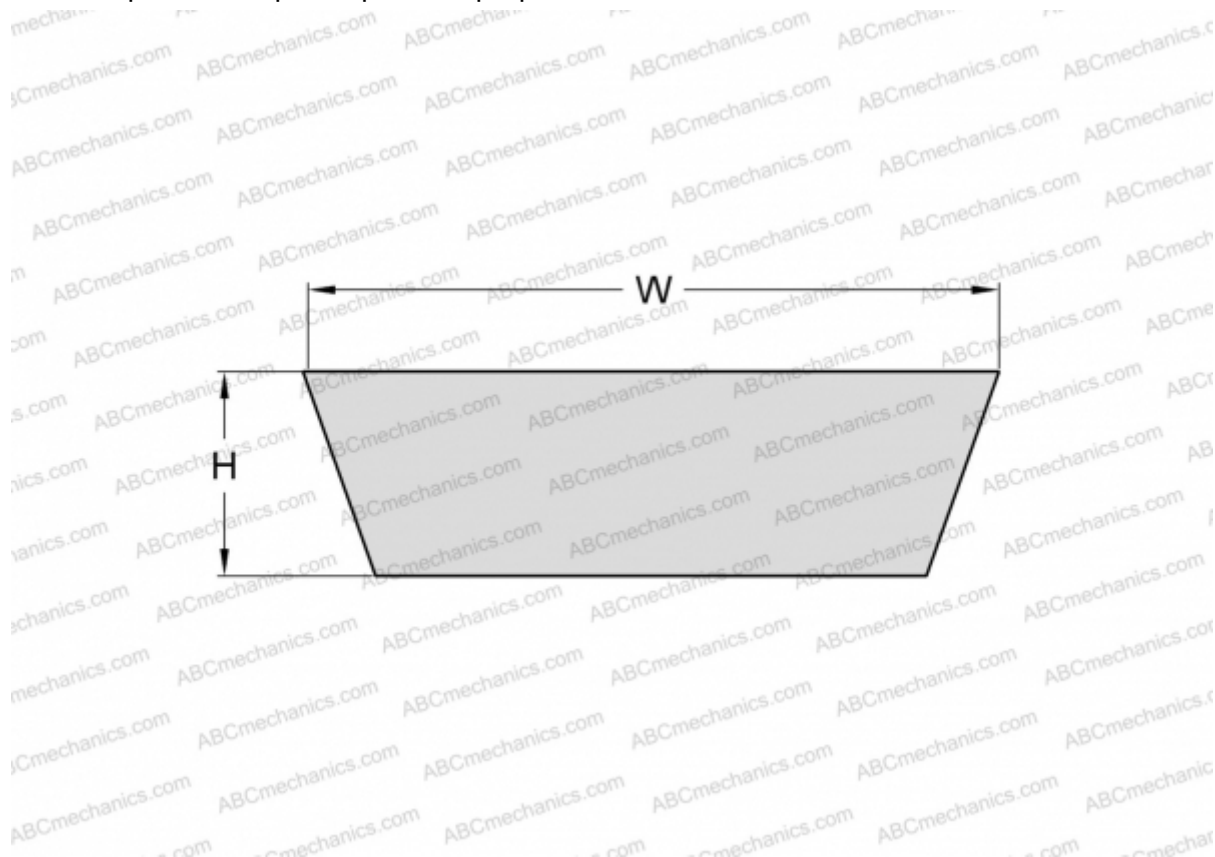

PHG VS37X10X1180 SKF

Вариаторный ремень

ТИП: Клиновые ремни, Вариаторные, Профиль VS (SKF)

Технические характеристики

РАЗМЕРЫ, ММ

Расчетная длина	1222,000
Внутренняя длина	1180,000
Ширина, W	37,000
Высота, H	10,000
Количество зубьев	1