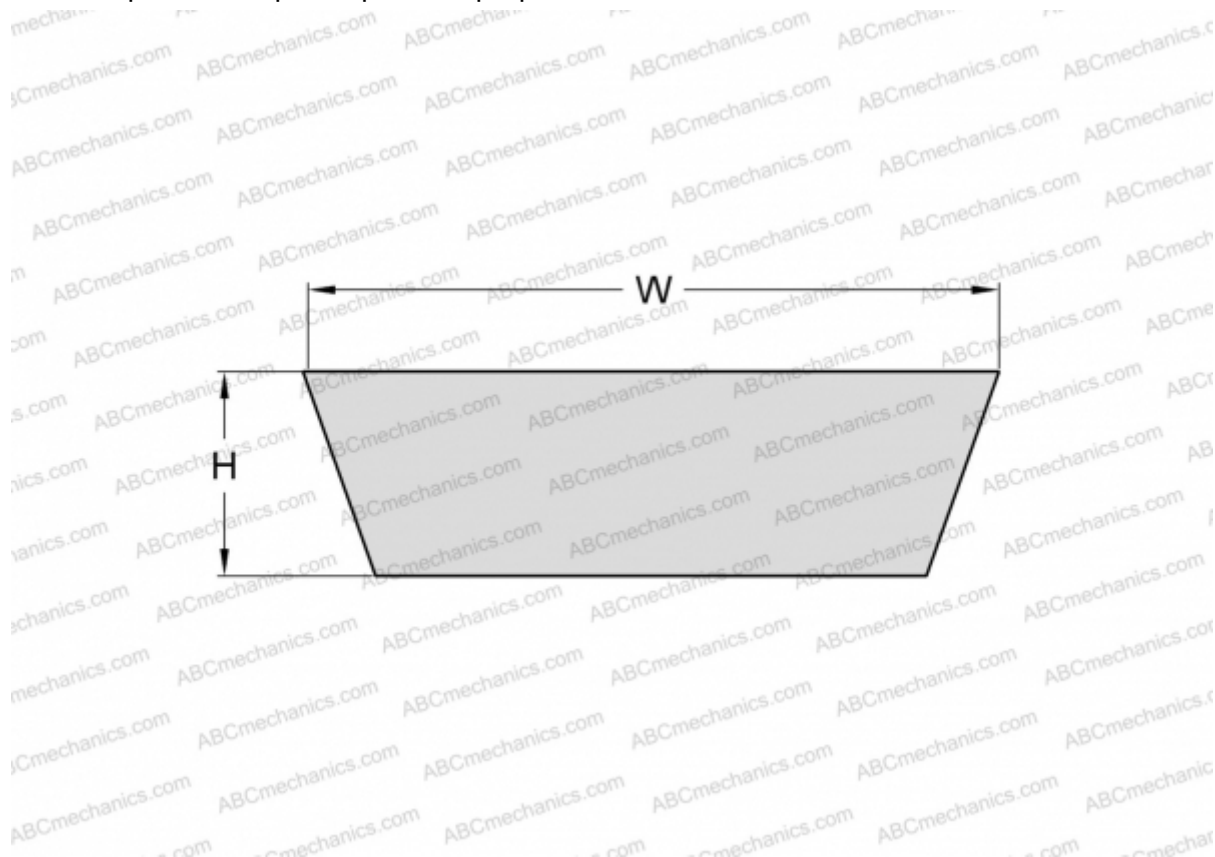

PHG VS37X10X1400 SKF

Вариаторный ремень

ТИП: Клиновые ремни, Вариаторные, Профиль VS (SKF)

Технические характеристики

РАЗМЕРЫ, ММ

Расчетная длина	1442,000
Внутренняя длина	1400,000
Ширина, W	37,000
Высота, H	10,000
Количество зубьев	1