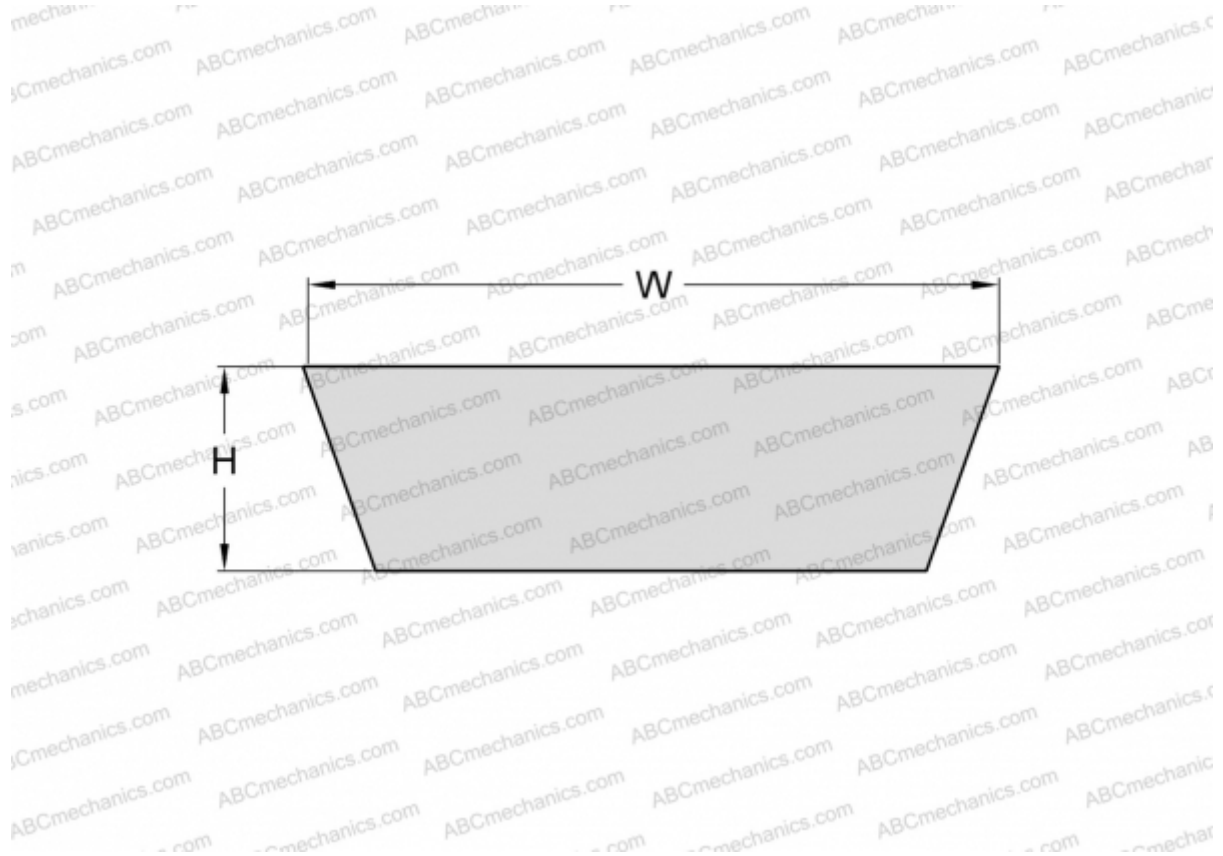

## PHG VS37X10X1500 SKF

Вариаторный ремень

ТИП: Клиновые ремни, Вариаторные, Профиль VS (SKF)

#### РАЗМЕРЫ, ММ

|                   |          |
|-------------------|----------|
| Расчетная длина   | 1542,000 |
| Внутренняя длина  | 1500,000 |
| Ширина, W         | 37,000   |
| Высота, H         | 10,000   |
| Количество зубьев | 1        |