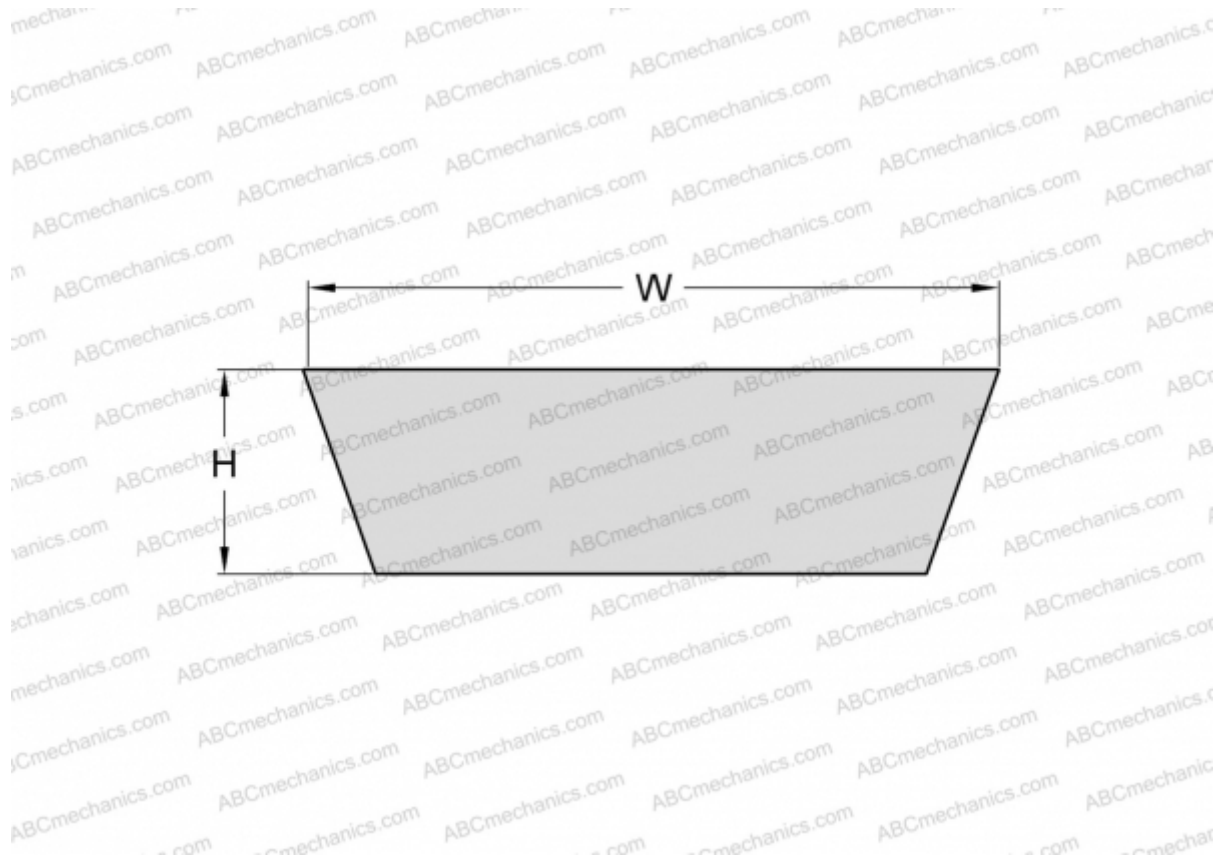

## PHG VS41X13X925 SKF

Вариаторный ремень

ТИП: Клиновые ремни, Вариаторные, Профиль VS (SKF)

#### РАЗМЕРЫ, ММ

Расчетная длина	978,000
Внутренняя длина	925,000
Ширина, W	41,000
Высота, H	13,000
Количество зубьев	1