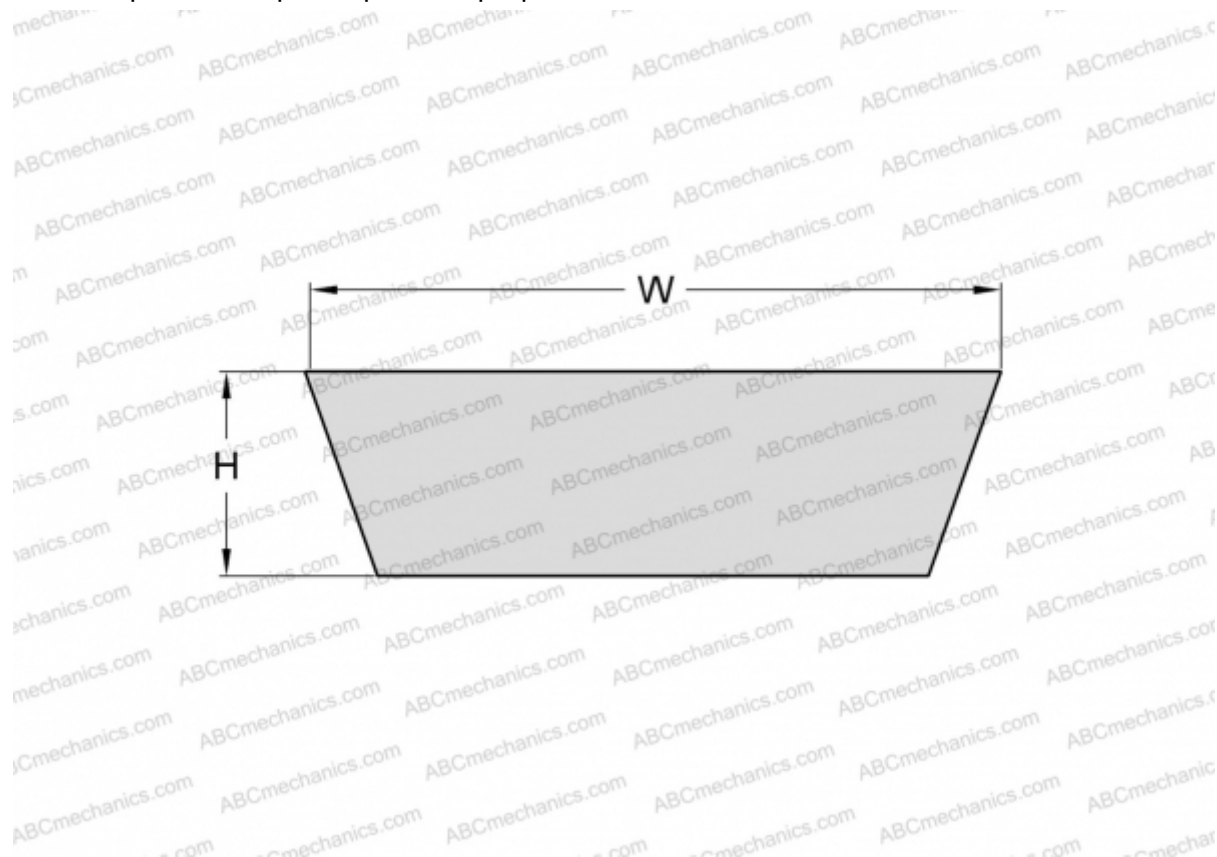

PHG VS41X13X1000 SKF

Вариаторный ремень

ТИП: Клиновые ремни, Вариаторные, Профиль VS (SKF)

Технические характеристики

РАЗМЕРЫ, ММ

Расчетная длина	1053,000
Внутренняя длина	1000,000
Ширина, W	41,000
Высота, H	13,000
Количество зубьев	1