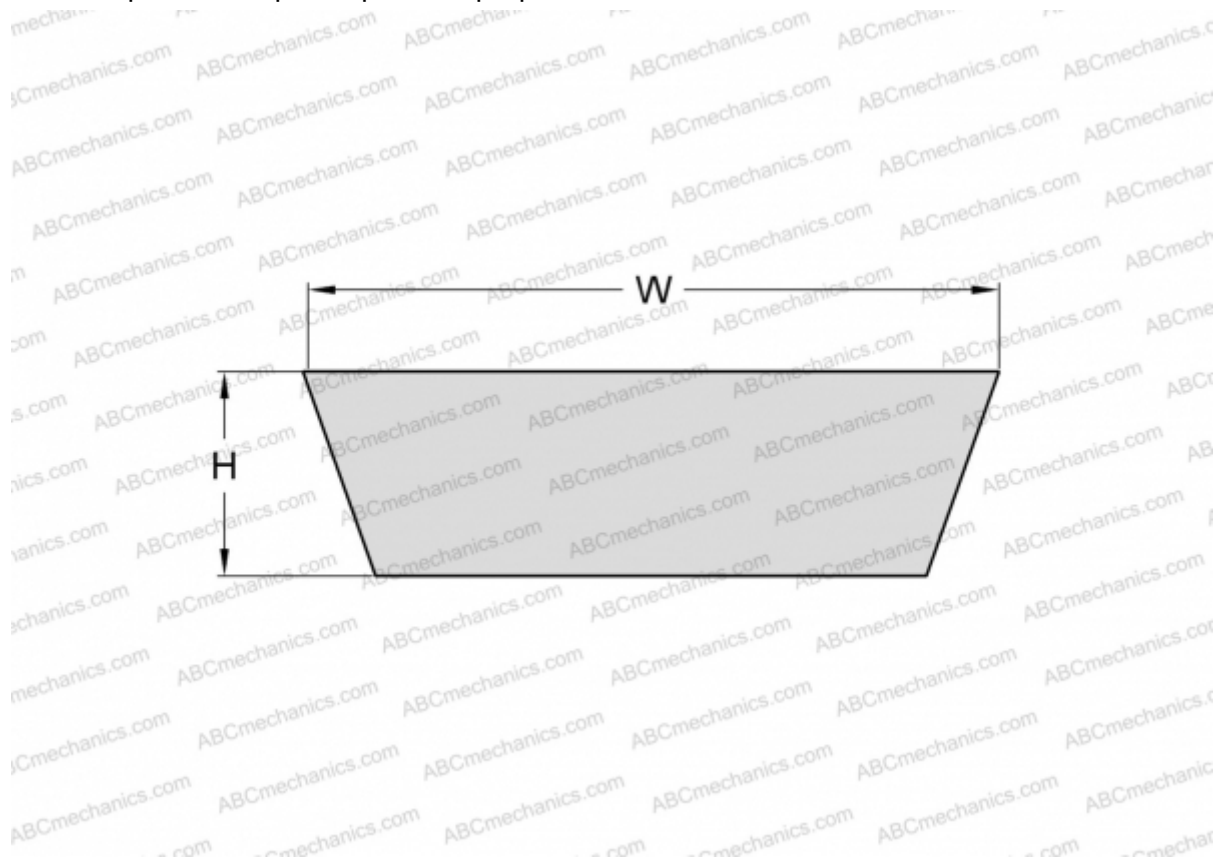

PHG VS41X13X1040 SKF

Вариаторный ремень

ТИП: Клиновые ремни, Вариаторные, Профиль VS (SKF)

Технические характеристики

РАЗМЕРЫ, ММ

| | |
|-------------------|----------|
| Расчетная длина | 1093,000 |
| Внутренняя длина | 1040,000 |
| Ширина, W | 41,000 |
| Высота, H | 13,000 |
| Количество зубьев | 1 |