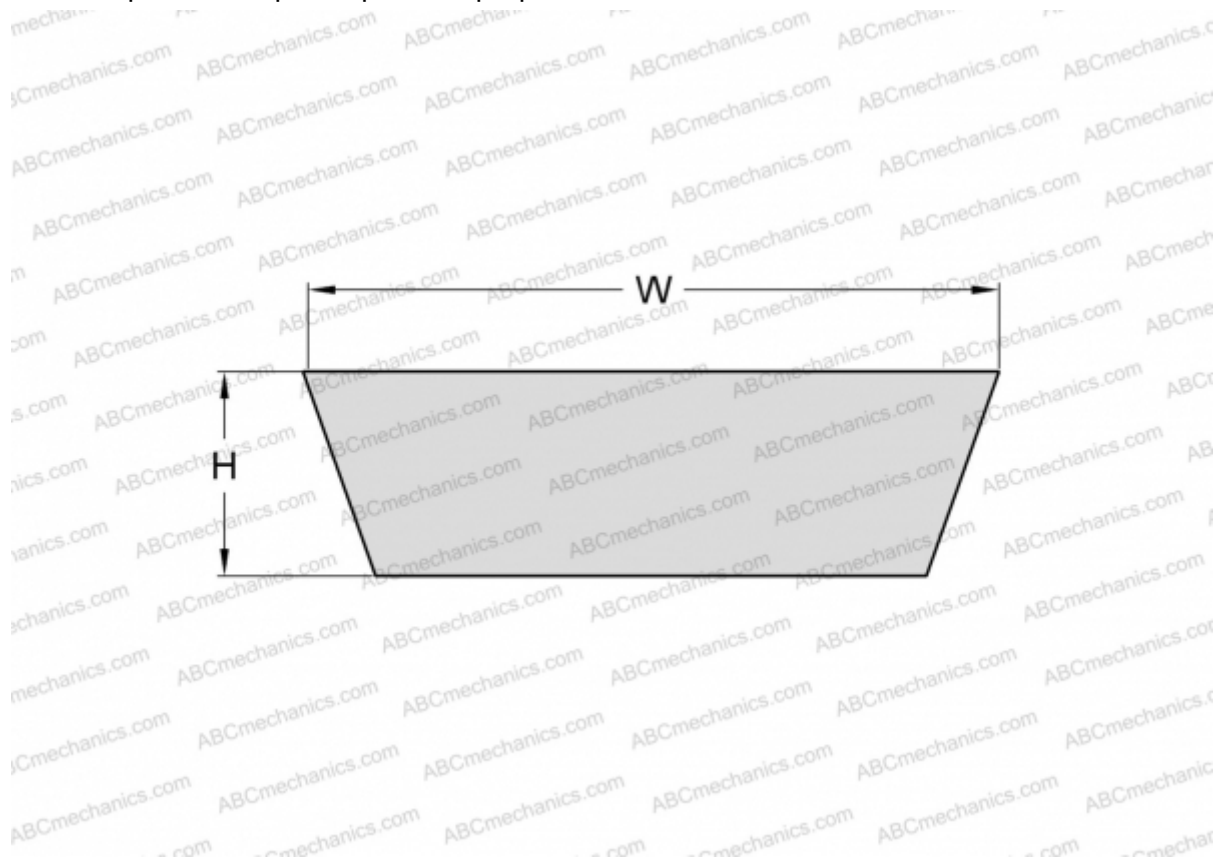

PHG VS41X13X1060 SKF

Вариаторный ремень

ТИП: Клиновые ремни, Вариаторные, Профиль VS (SKF)

Технические характеристики

РАЗМЕРЫ, ММ

Расчетная длина	1113,000
Внутренняя длина	1060,000
Ширина, W	41,000
Высота, H	13,000
Количество зубьев	1