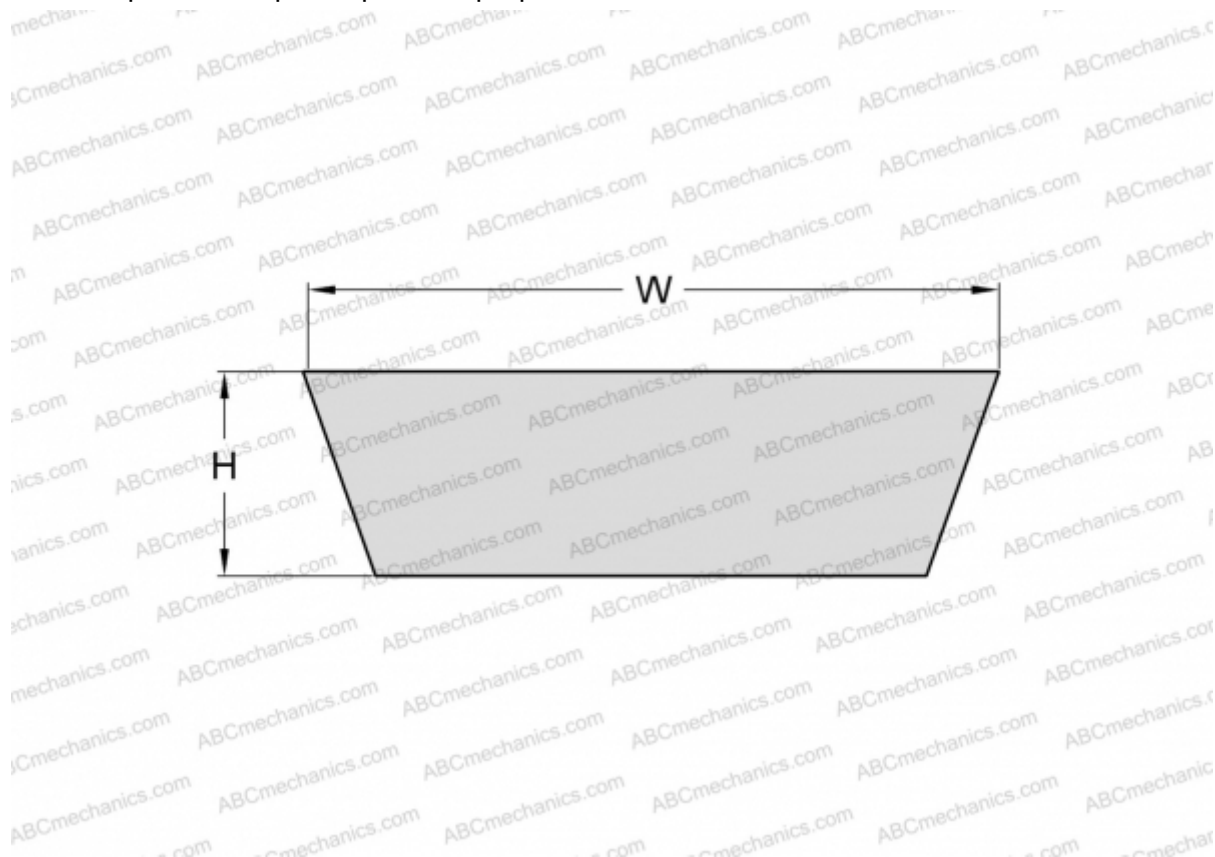

## PHG VS41X13X1180 SKF

Вариаторный ремень

ТИП: Клиновые ремни, Вариаторные, Профиль VS (SKF)

#### РАЗМЕРЫ, ММ

Расчетная длина	1233,000
Внутренняя длина	1180,000
Ширина, W	41,000
Высота, H	13,000
Количество зубьев	1