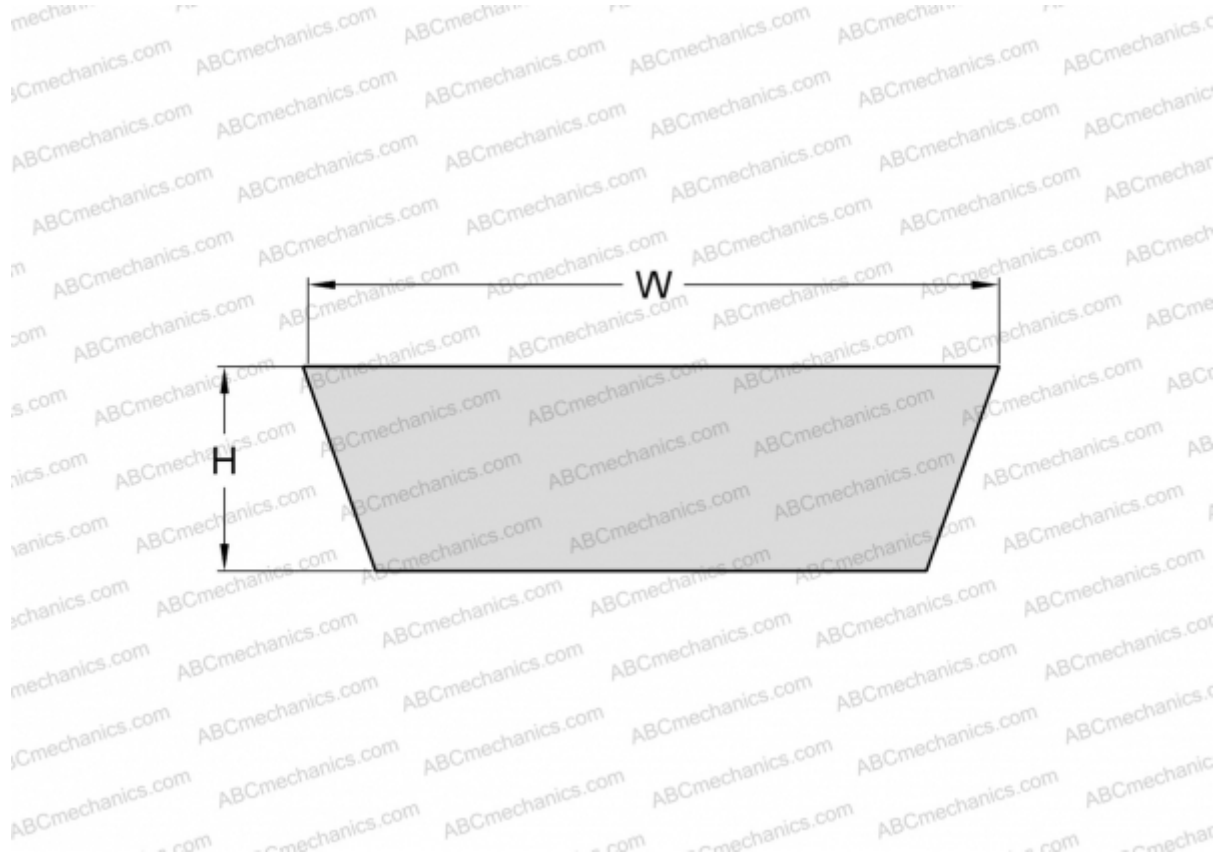

PHG VS41X13X1250 SKF

Вариаторный ремень

ТИП: Клиновые ремни, Вариаторные, Профиль VS (SKF)

Технические характеристики

РАЗМЕРЫ, ММ

Расчетная длина	1303,000
Внутренняя длина	1250,000
Ширина, W	41,000
Высота, H	13,000
Количество зубьев	1