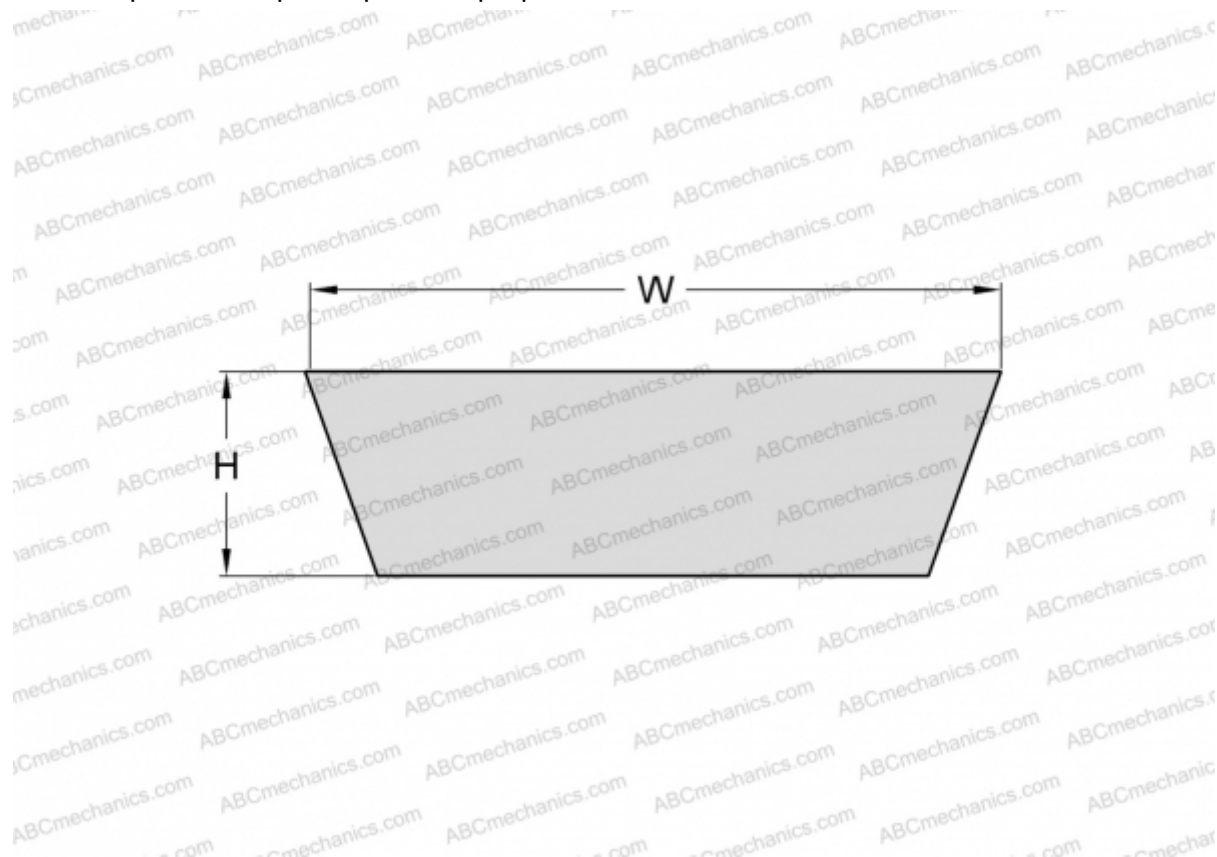

## PHG VS41X13X1340 SKF

Вариаторный ремень

ТИП: Клиновые ремни, Вариаторные, Профиль VS (SKF)

#### РАЗМЕРЫ, ММ

Расчетная длина	1393,000
Внутренняя длина	1340,000
Ширина, W	41,000
Высота, H	13,000
Количество зубьев	1