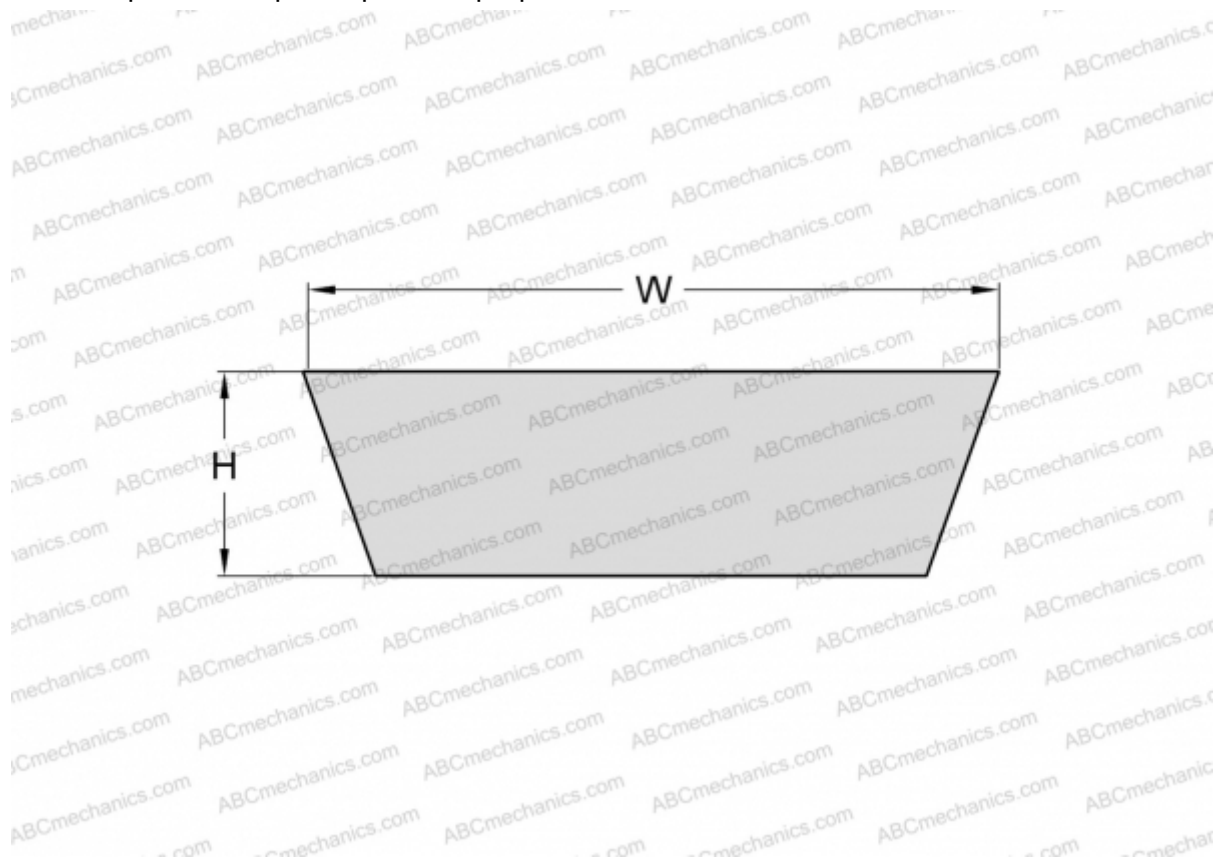

PHG VS41X13X1440 SKF

Вариаторный ремень

ТИП: Клиновые ремни, Вариаторные, Профиль VS (SKF)

Технические характеристики

РАЗМЕРЫ, ММ

Расчетная длина	1493,000
Внутренняя длина	1440,000
Ширина, W	41,000
Высота, H	13,000
Количество зубьев	1