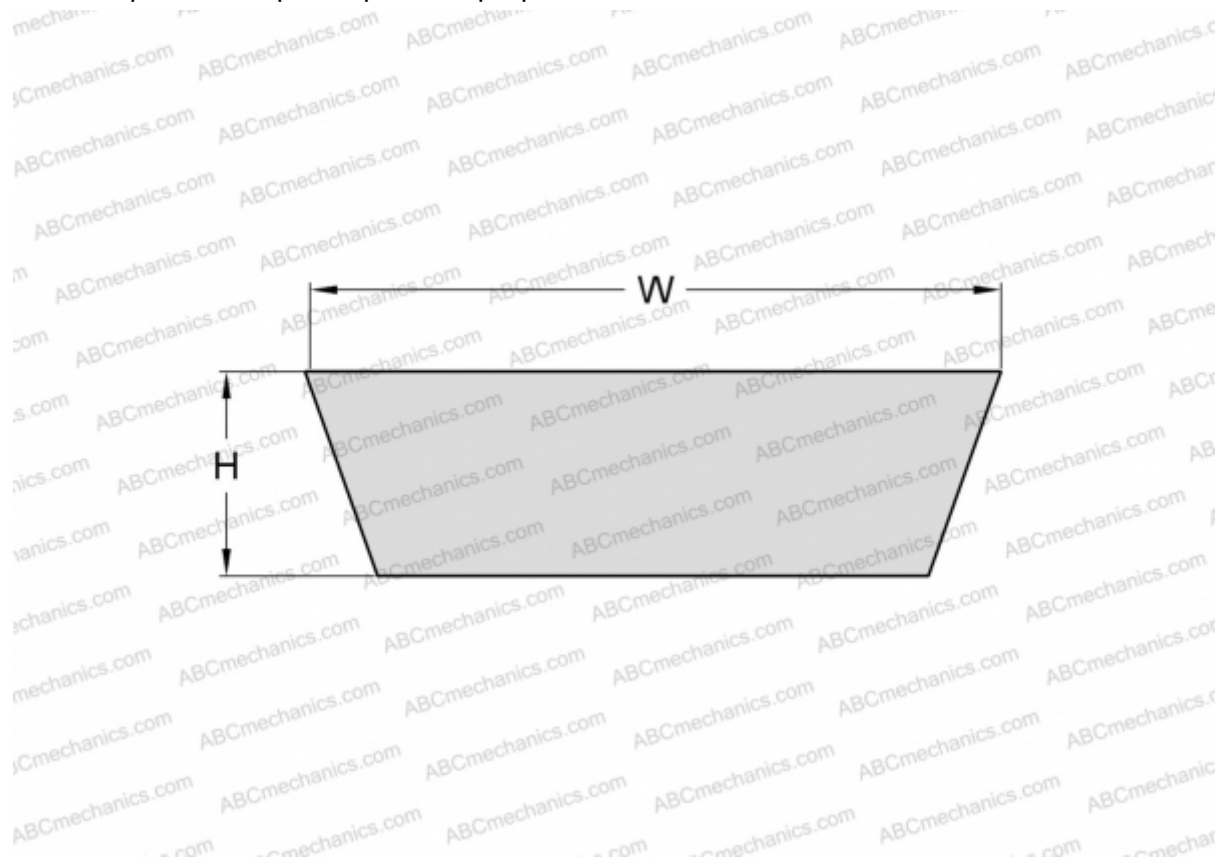

PHG VS41X13X1600 SKF

Вариаторный ремень

ТИП: Клиновые ремни, Вариаторные, Профиль VS (SKF)

Технические характеристики

РАЗМЕРЫ, ММ

Расчетная длина	1653,000
Внутренняя длина	1600,000
Ширина, W	41,000
Высота, H	13,000
Количество зубьев	1