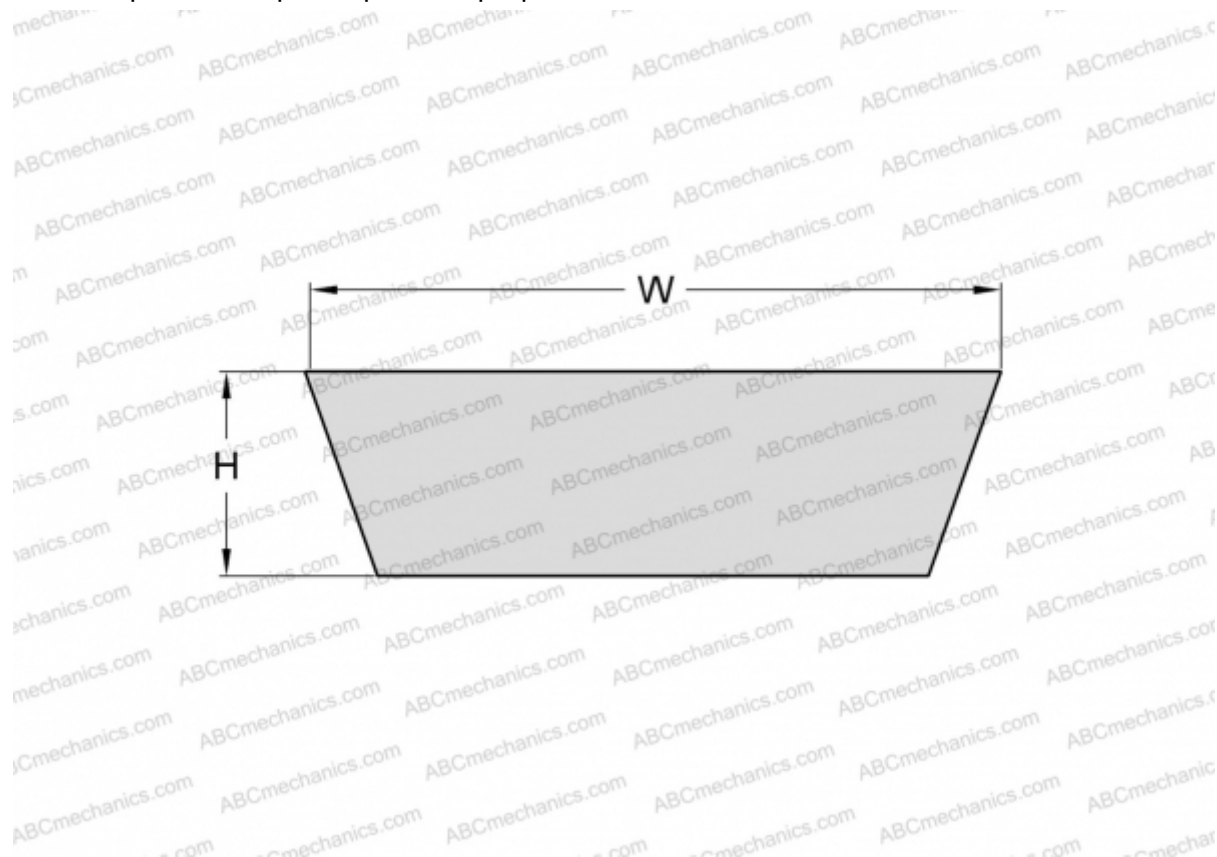

PHG VS41X13X1740 SKF

Вариаторный ремень

ТИП: Клиновые ремни, Вариаторные, Профиль VS (SKF)

Технические характеристики

РАЗМЕРЫ, ММ

| | |
|-------------------|----------|
| Расчетная длина | 1793,000 |
| Внутренняя длина | 1740,000 |
| Ширина, W | 41,000 |
| Высота, H | 13,000 |
| Количество зубьев | 1 |