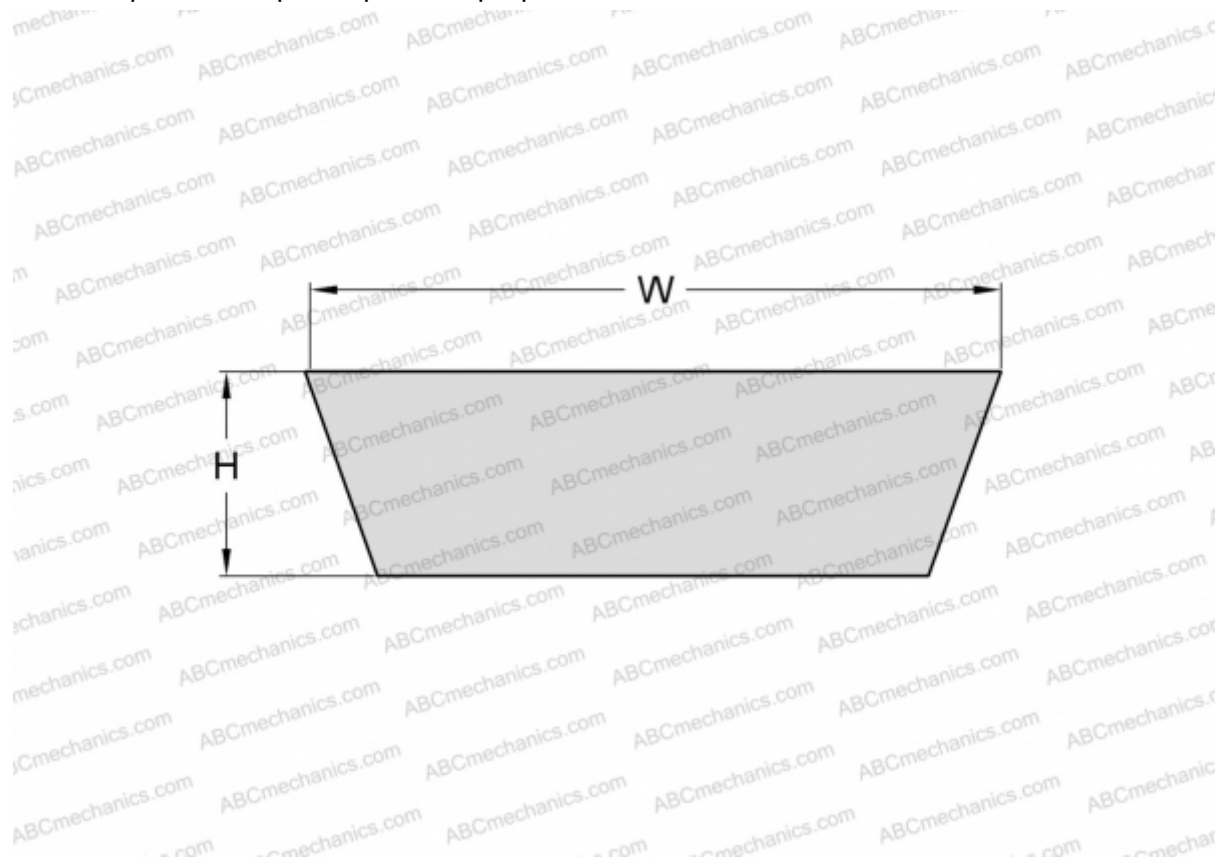

PHG VS47X13X1060 SKF

Вариаторный ремень

ТИП: Клиновые ремни, Вариаторные, Профиль VS (SKF)

Технические характеристики

РАЗМЕРЫ, ММ

Расчетная длина	1113,000
Внутренняя длина	1060,000
Ширина, W	47,000
Высота, H	13,000
Количество зубьев	1