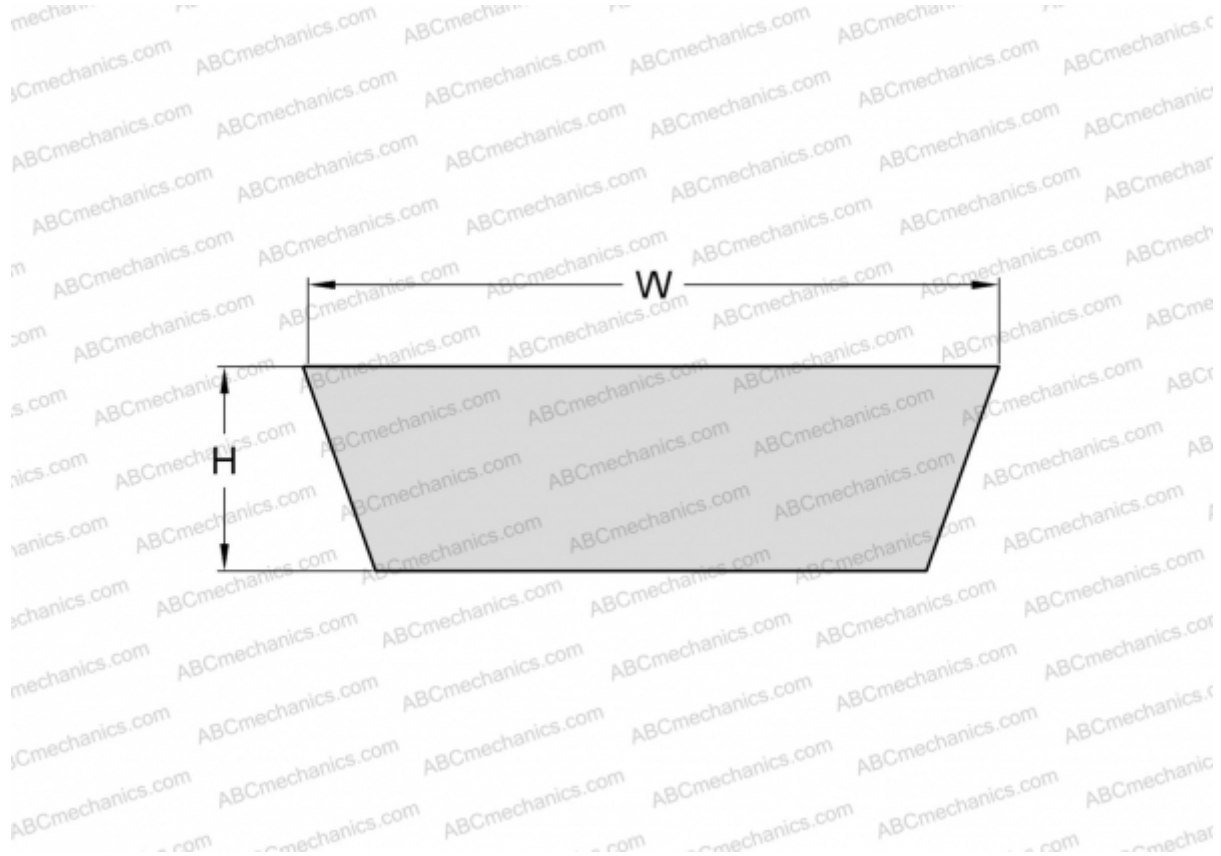

PHG VS47X13X1120 SKF

Вариаторный ремень

ТИП: Клиновые ремни, Вариаторные, Профиль VS (SKF)

Технические характеристики

РАЗМЕРЫ, ММ

| | |
|-------------------|----------|
| Расчетная длина | 1173,000 |
| Внутренняя длина | 1120,000 |
| Ширина, W | 47,000 |
| Высота, H | 13,000 |
| Количество зубьев | 1 |