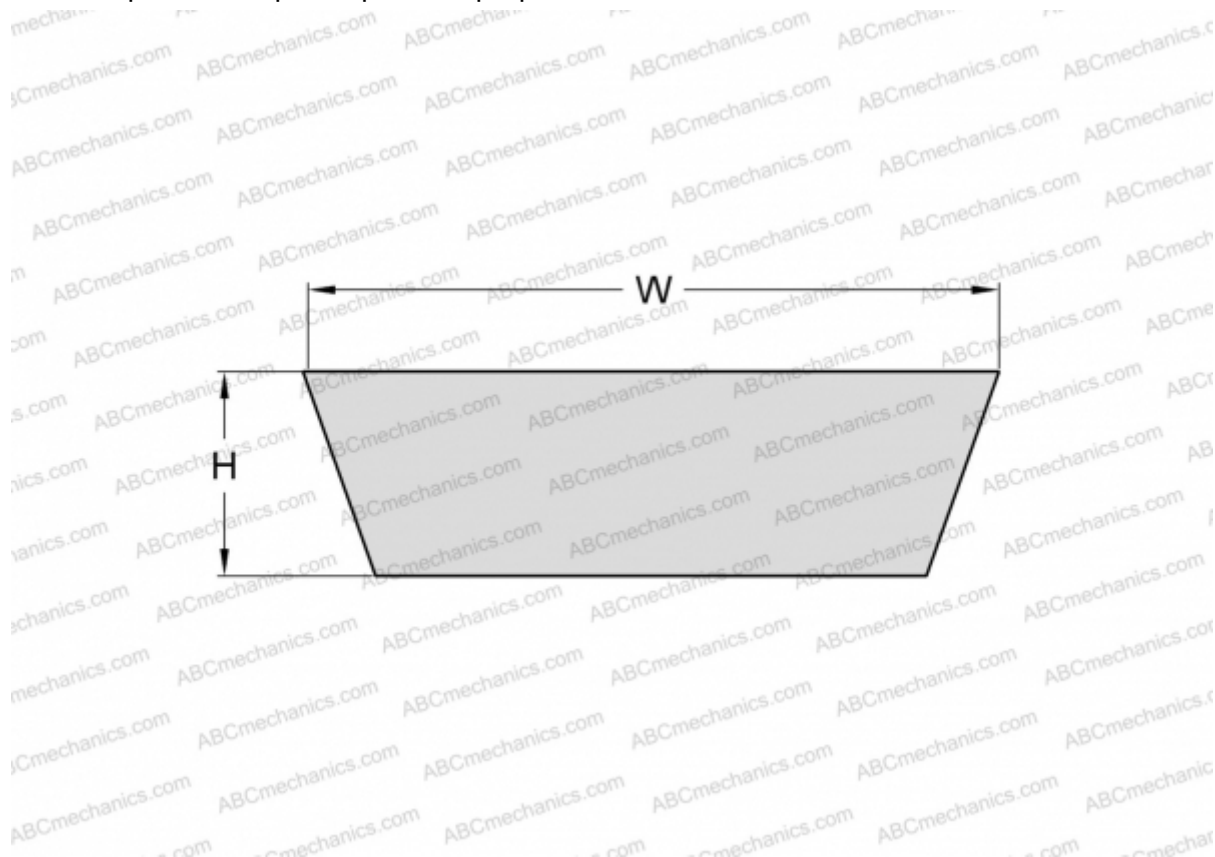

PHG VS47X13X1180 SKF

Вариаторный ремень

ТИП: Клиновые ремни, Вариаторные, Профиль VS (SKF)

Технические характеристики

РАЗМЕРЫ, ММ

Расчетная длина	1233,000
Внутренняя длина	1180,000
Ширина, W	47,000
Высота, H	13,000
Количество зубьев	1