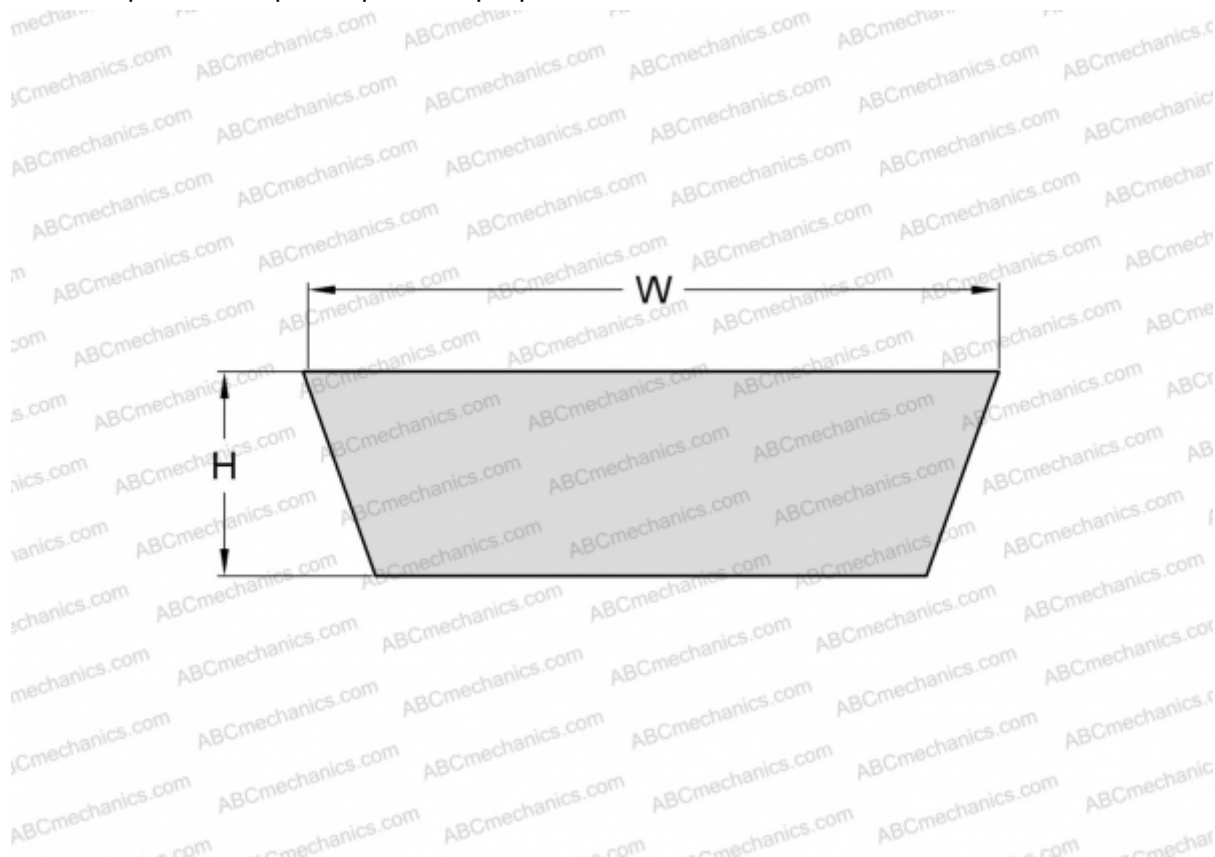

## PHG VS47X13X1400 SKF

Вариаторный ремень

ТИП: Клиновые ремни, Вариаторные, Профиль VS (SKF)

#### РАЗМЕРЫ, ММ

Расчетная длина	1453,000
Внутренняя длина	1400,000
Ширина, W	47,000
Высота, H	13,000
Количество зубьев	1