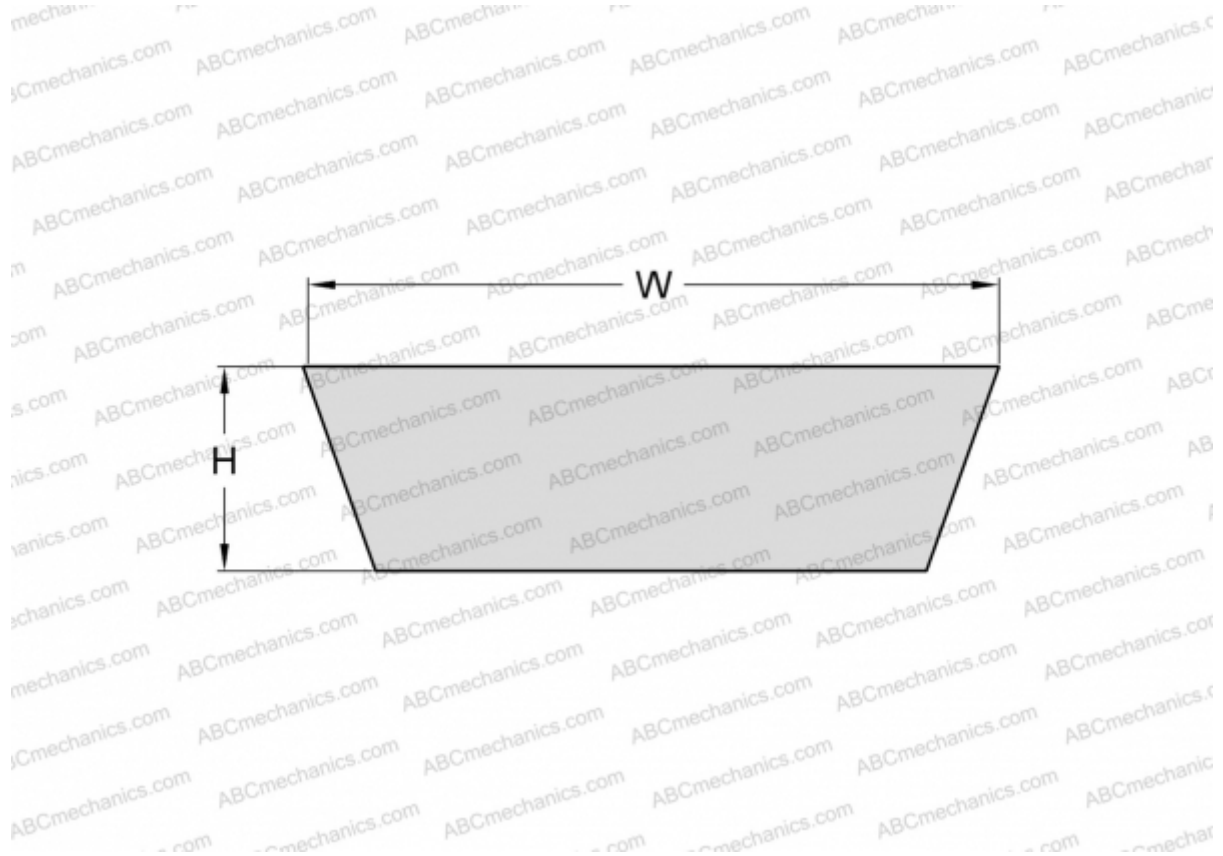

PHG VS47X13X1500 SKF

Вариаторный ремень

ТИП: Клиновые ремни, Вариаторные, Профиль VS (SKF)

Технические характеристики

РАЗМЕРЫ, ММ

Расчетная длина	1553,000
Внутренняя длина	1500,000
Ширина, W	47,000
Высота, H	13,000
Количество зубьев	1