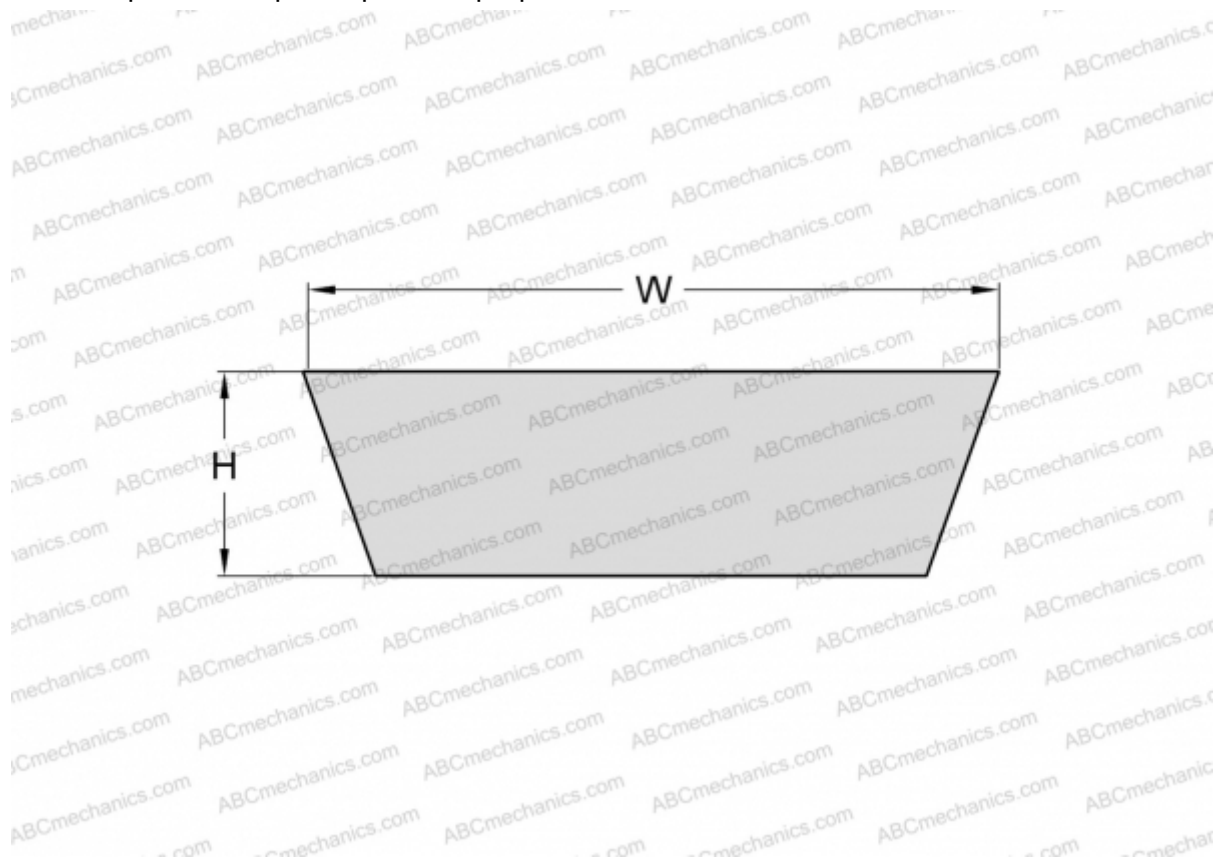

## PHG VS47X13X1600 SKF

Вариаторный ремень

ТИП: Клиновые ремни, Вариаторные, Профиль VS (SKF)

#### РАЗМЕРЫ, ММ

Расчетная длина	1653,000
Внутренняя длина	1600,000
Ширина, W	47,000
Высота, H	13,000
Количество зубьев	1