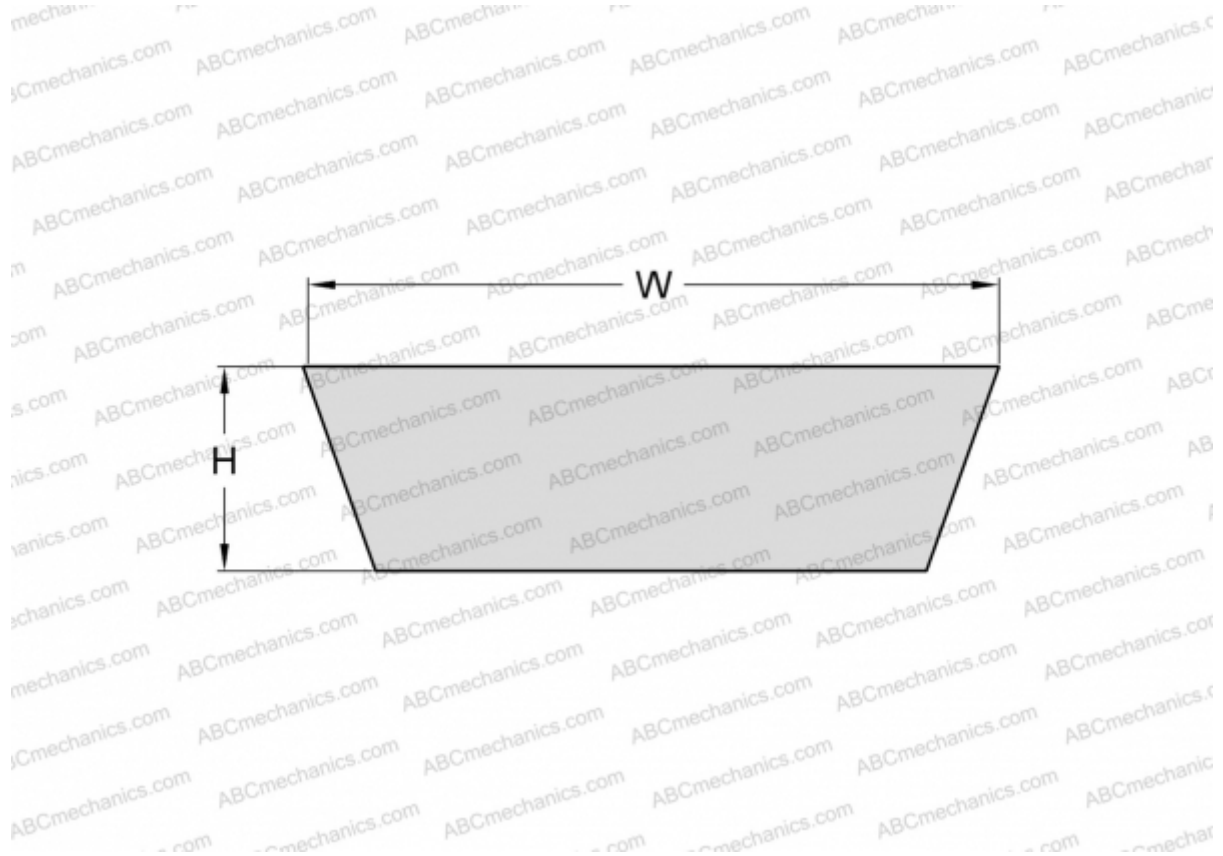

## PHG VS47X13X1700 SKF

Вариаторный ремень

ТИП: Клиновые ремни, Вариаторные, Профиль VS (SKF)

#### РАЗМЕРЫ, ММ

Расчетная длина	1753,000
Внутренняя длина	1700,000
Ширина, W	47,000
Высота, H	13,000
Количество зубьев	1