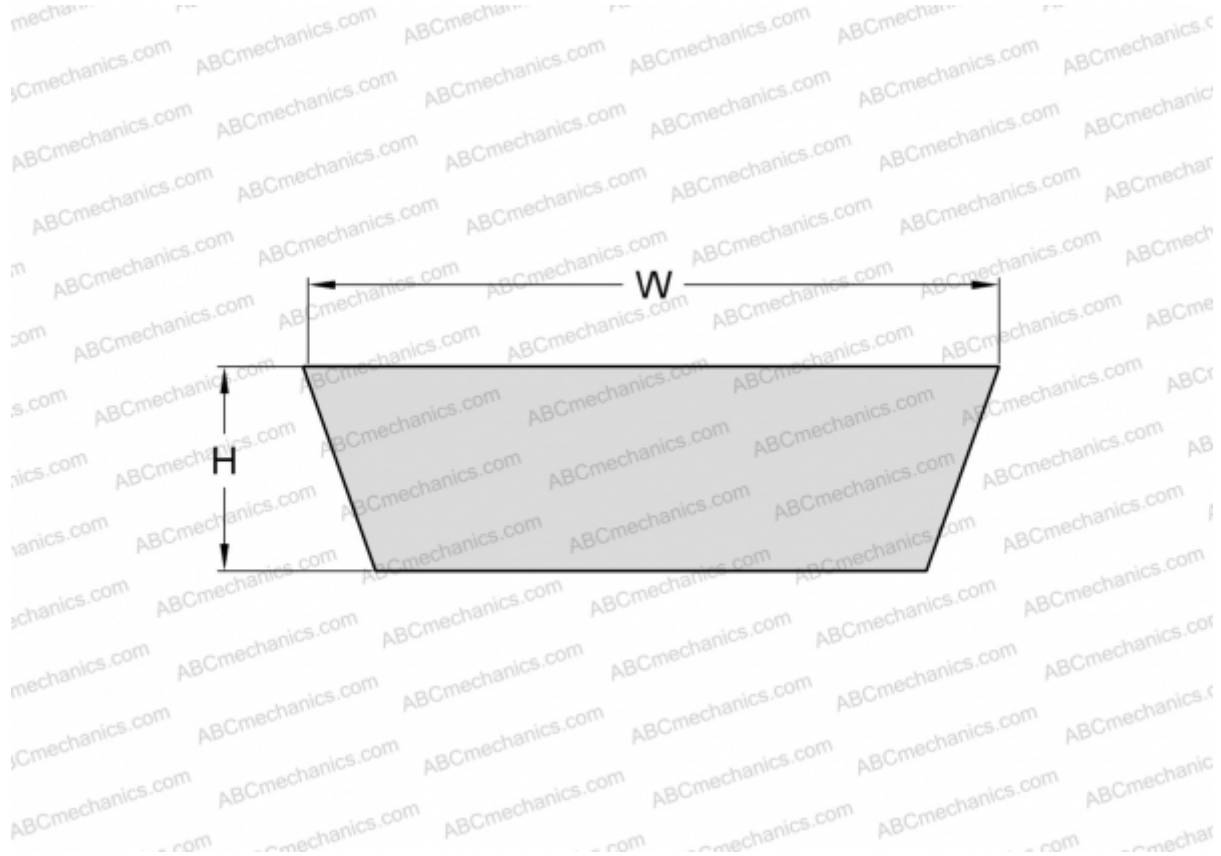

PHG VS52X16X1180 SKF

Вариаторный ремень

ТИП: Клиновые ремни, Вариаторные, Профиль VS (SKF)

Технические характеристики

РАЗМЕРЫ, ММ

| | |
|-------------------|----------|
| Расчетная длина | 1233,000 |
| Внутренняя длина | 1180,000 |
| Ширина, W | 52,000 |
| Высота, H | 16,000 |
| Количество зубьев | 1 |