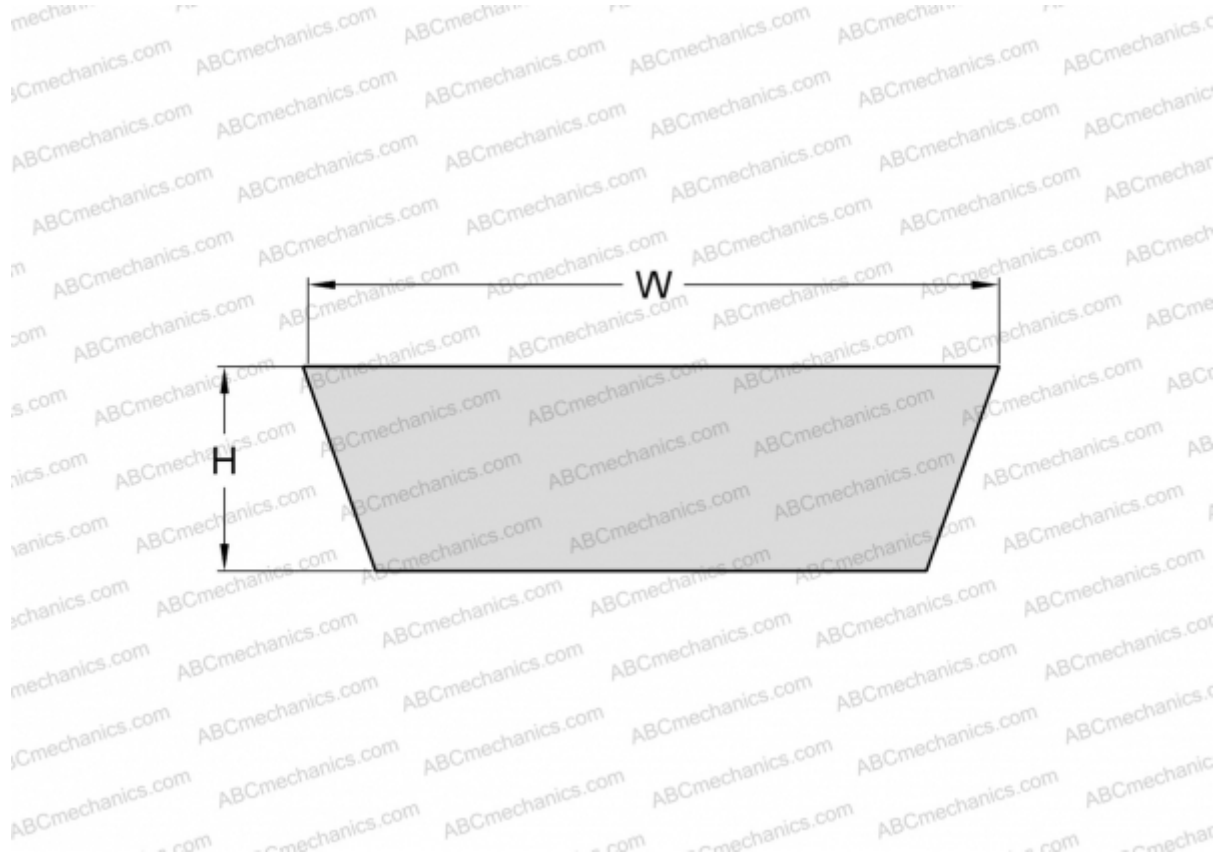

## PHG VS52X16X1250 SKF

Вариаторный ремень

ТИП: Клиновые ремни, Вариаторные, Профиль VS (SKF)

#### РАЗМЕРЫ, ММ

Расчетная длина	1303,000
Внутренняя длина	1250,000
Ширина, W	52,000
Высота, H	16,000
Количество зубьев	1