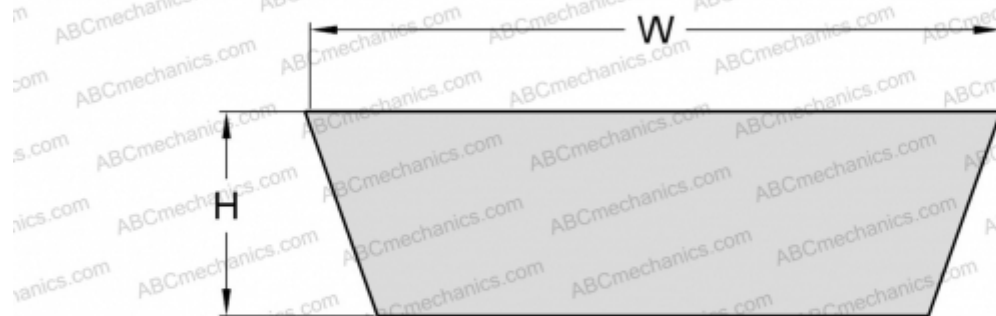

## PHG VS52X16X1400 SKF

Вариаторный ремень

ТИП: Клиновые ремни, Вариаторные, Профиль VS (SKF)

#### РАЗМЕРЫ, ММ

Расчетная длина	1453,000
Внутренняя длина	1400,000
Ширина, W	52,000
Высота, H	16,000
Количество зубьев	1