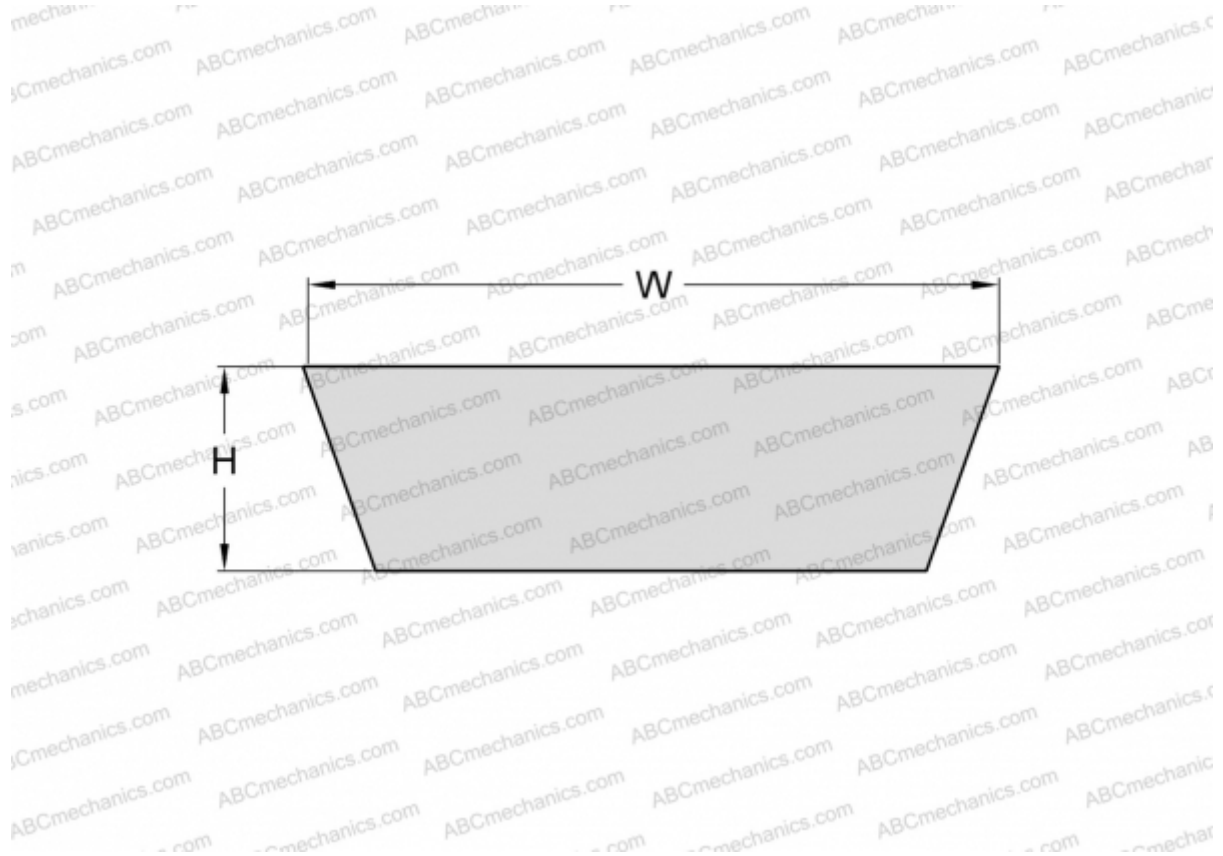

PHG VS52X16X1525 SKF

Вариаторный ремень

ТИП: Клиновые ремни, Вариаторные, Профиль VS (SKF)

Технические характеристики

РАЗМЕРЫ, ММ

Расчетная длина	1578,000
Внутренняя длина	1525,000
Ширина, W	52,000
Высота, H	16,000
Количество зубьев	1