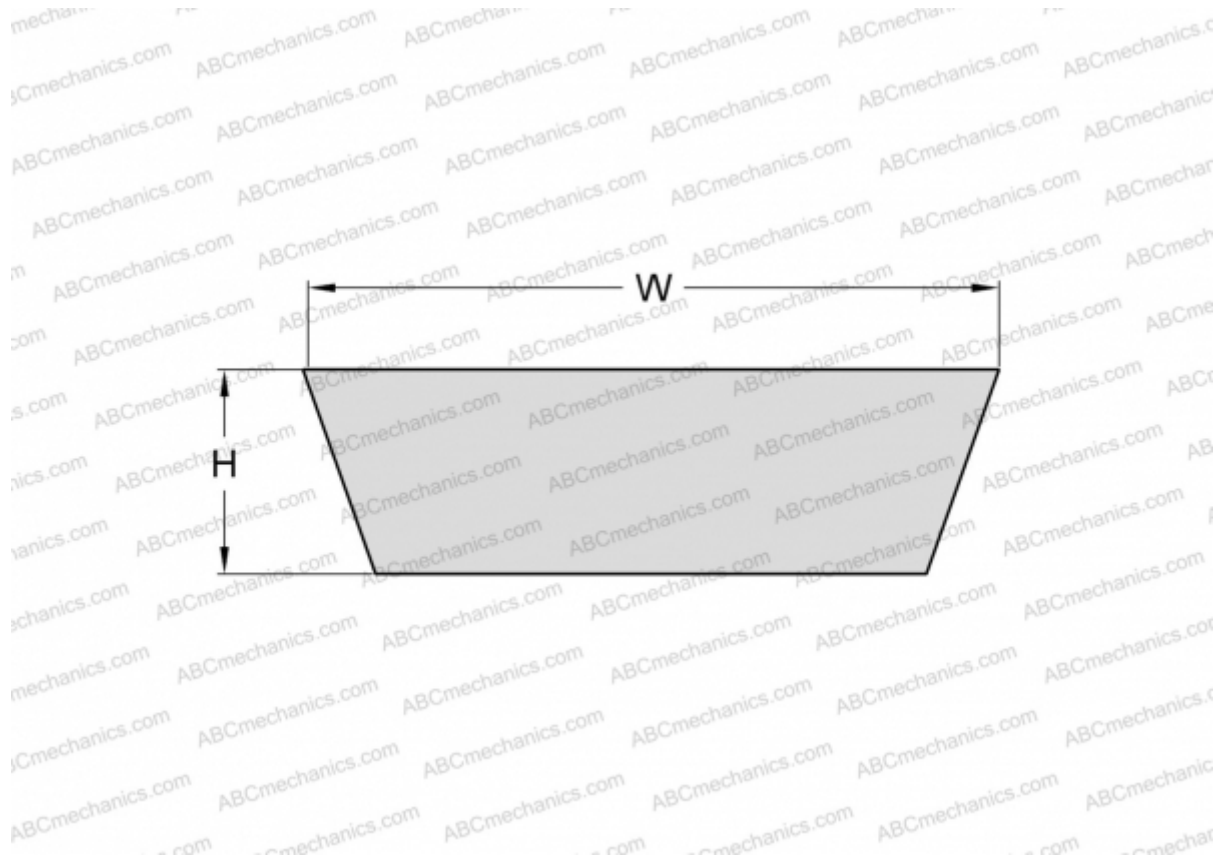

PHG VS52X16X1925 SKF

Вариаторный ремень

ТИП: Клиновые ремни, Вариаторные, Профиль VS (SKF)

Технические характеристики

РАЗМЕРЫ, ММ

Расчетная длина	1978,000
Внутренняя длина	1925,000
Ширина, W	52,000
Высота, H	16,000
Количество зубьев	1