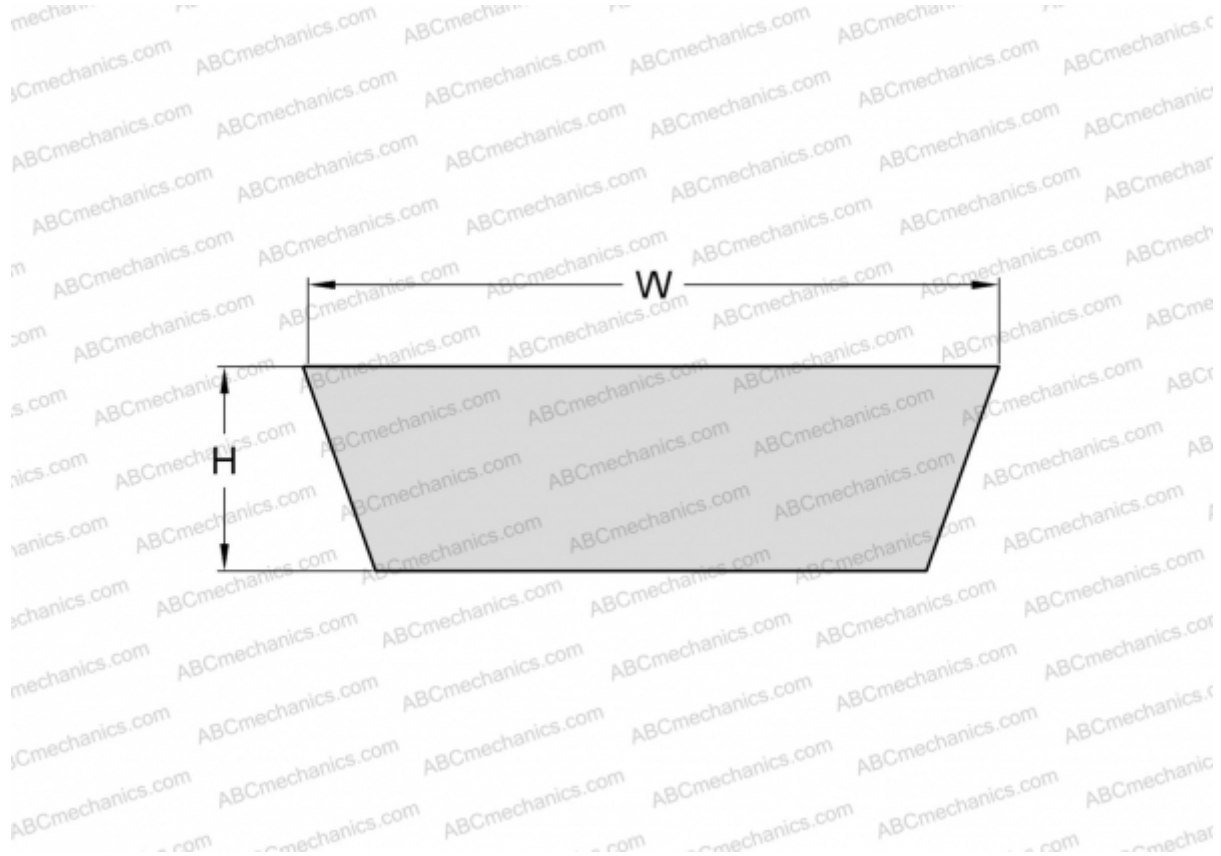

PHG VS55X16X1400 SKF

Вариаторный ремень

ТИП: Клиновые ремни, Вариаторные, Профиль VS (SKF)

Технические характеристики

РАЗМЕРЫ, ММ

Расчетная длина	1453,000
Внутренняя длина	1400,000
Ширина, W	55,000
Высота, H	16,000
Количество зубьев	1