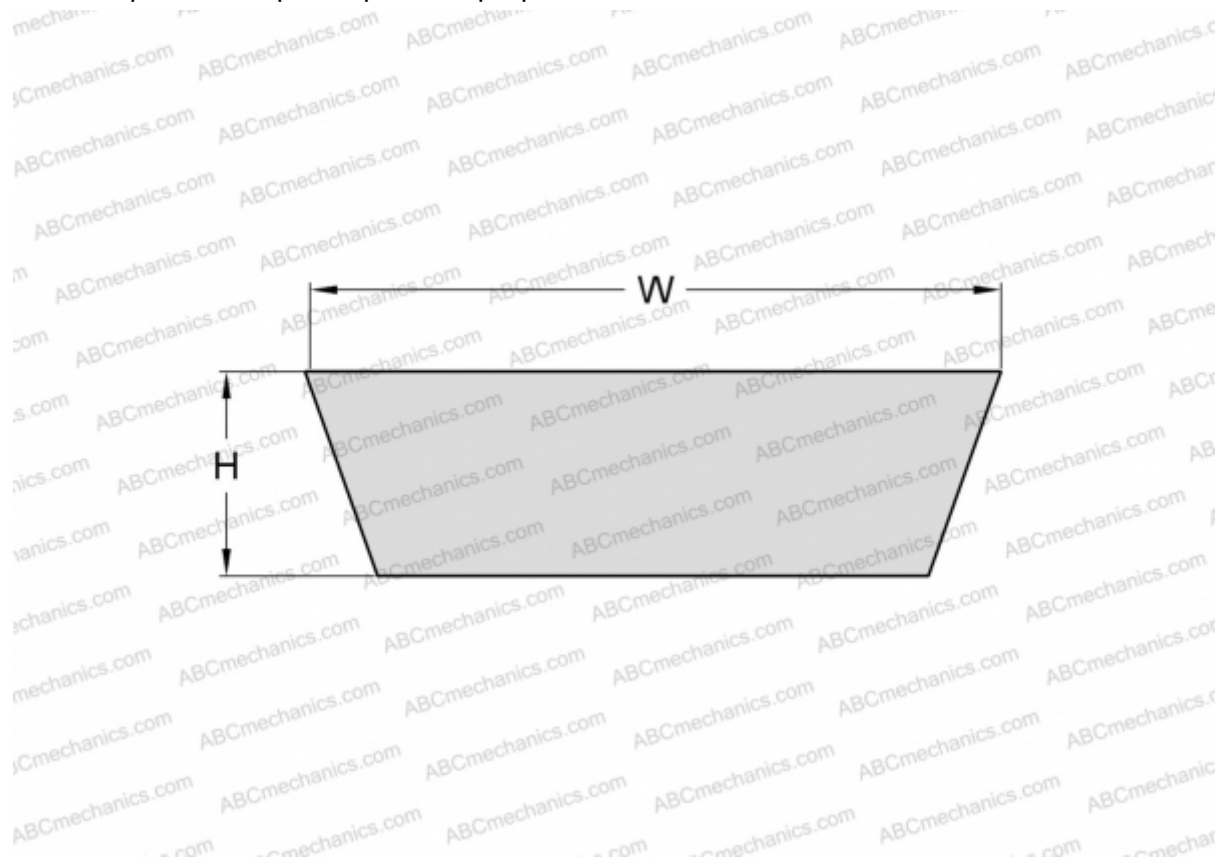

PHG VS55X16X1500 SKF

Вариаторный ремень

ТИП: Клиновые ремни, Вариаторные, Профиль VS (SKF)

Технические характеристики

РАЗМЕРЫ, ММ

| | |
|-------------------|----------|
| Расчетная длина | 1553,000 |
| Внутренняя длина | 1500,000 |
| Ширина, W | 55,000 |
| Высота, H | 16,000 |
| Количество зубьев | 1 |