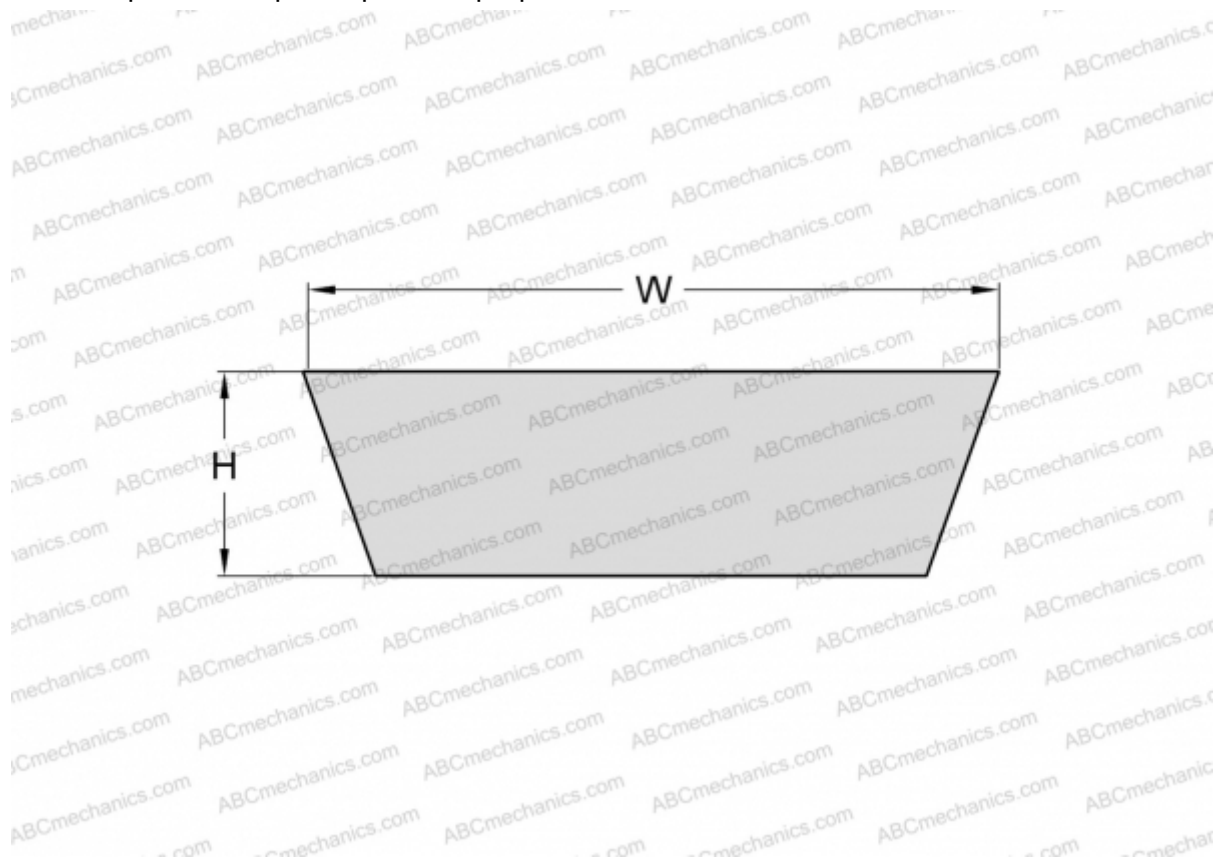

## PHG VS55X16X1600 SKF

Вариаторный ремень

ТИП: Клиновые ремни, Вариаторные, Профиль VS (SKF)

#### РАЗМЕРЫ, ММ

Расчетная длина	1653,000
Внутренняя длина	1600,000
Ширина, W	55,000
Высота, H	16,000
Количество зубьев	1