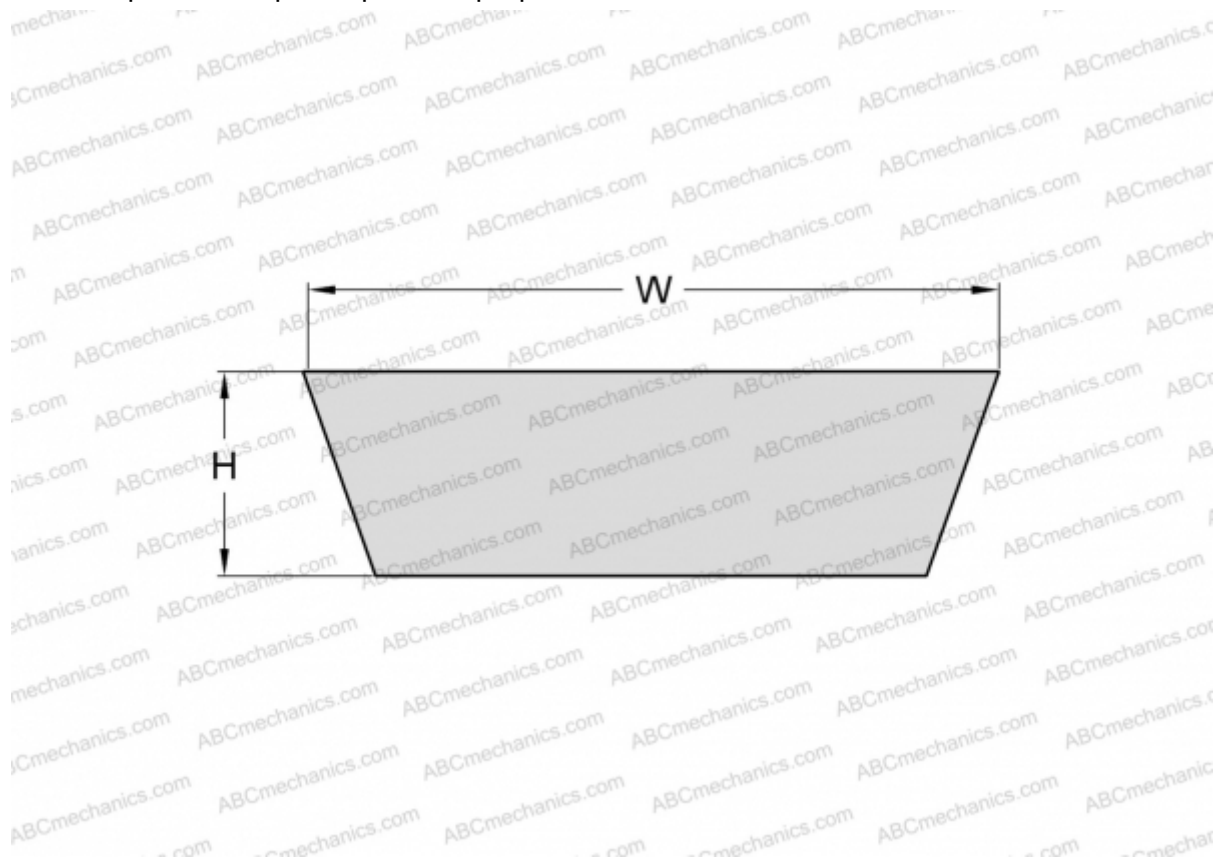

## PHG VS55X16X1700 SKF

Вариаторный ремень

ТИП: Клиновые ремни, Вариаторные, Профиль VS (SKF)

#### РАЗМЕРЫ, ММ

Расчетная длина	1753,000
Внутренняя длина	1700,000
Ширина, W	55,000
Высота, H	16,000
Количество зубьев	1