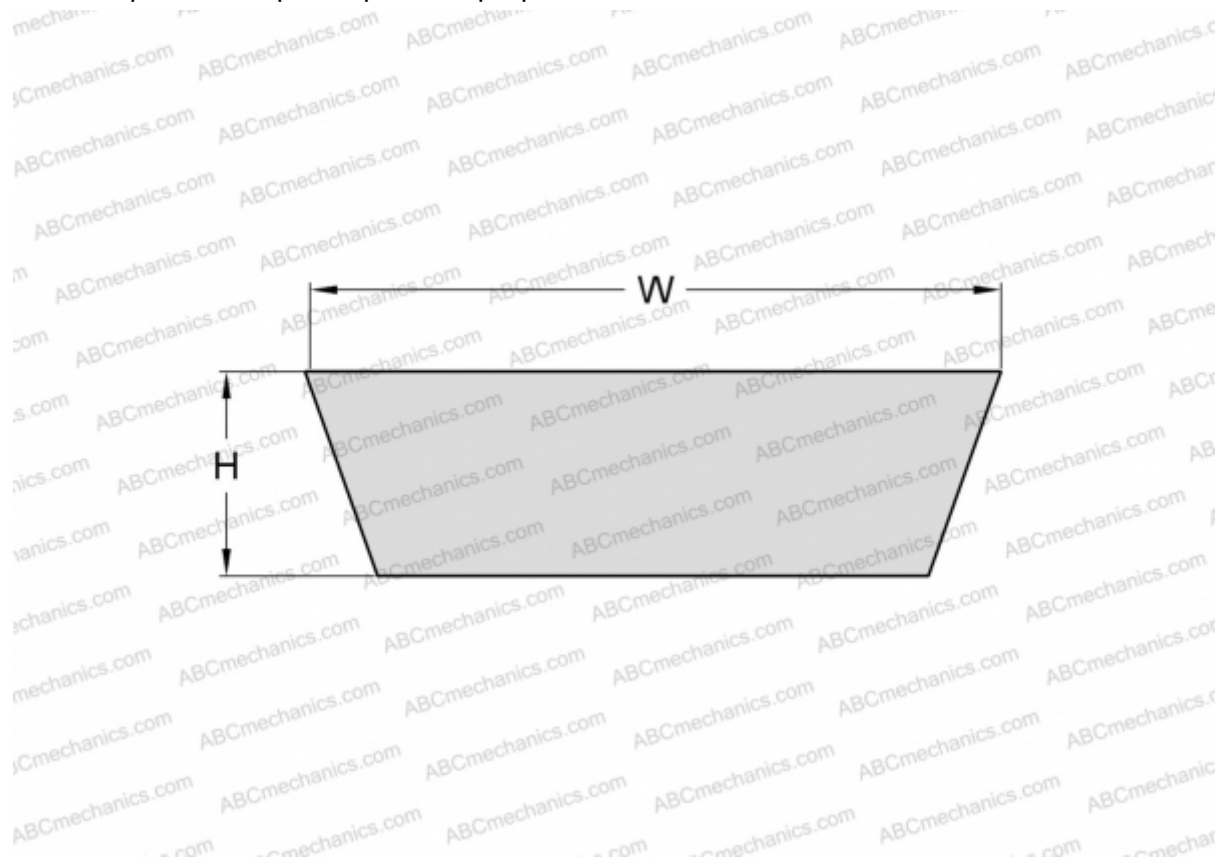

PHG VS55X16X1800 SKF

Вариаторный ремень

ТИП: Клиновые ремни, Вариаторные, Профиль VS (SKF)

Технические характеристики

РАЗМЕРЫ, ММ

Расчетная длина	1853,000
Внутренняя длина	1800,000
Ширина, W	55,000
Высота, H	16,000
Количество зубьев	1