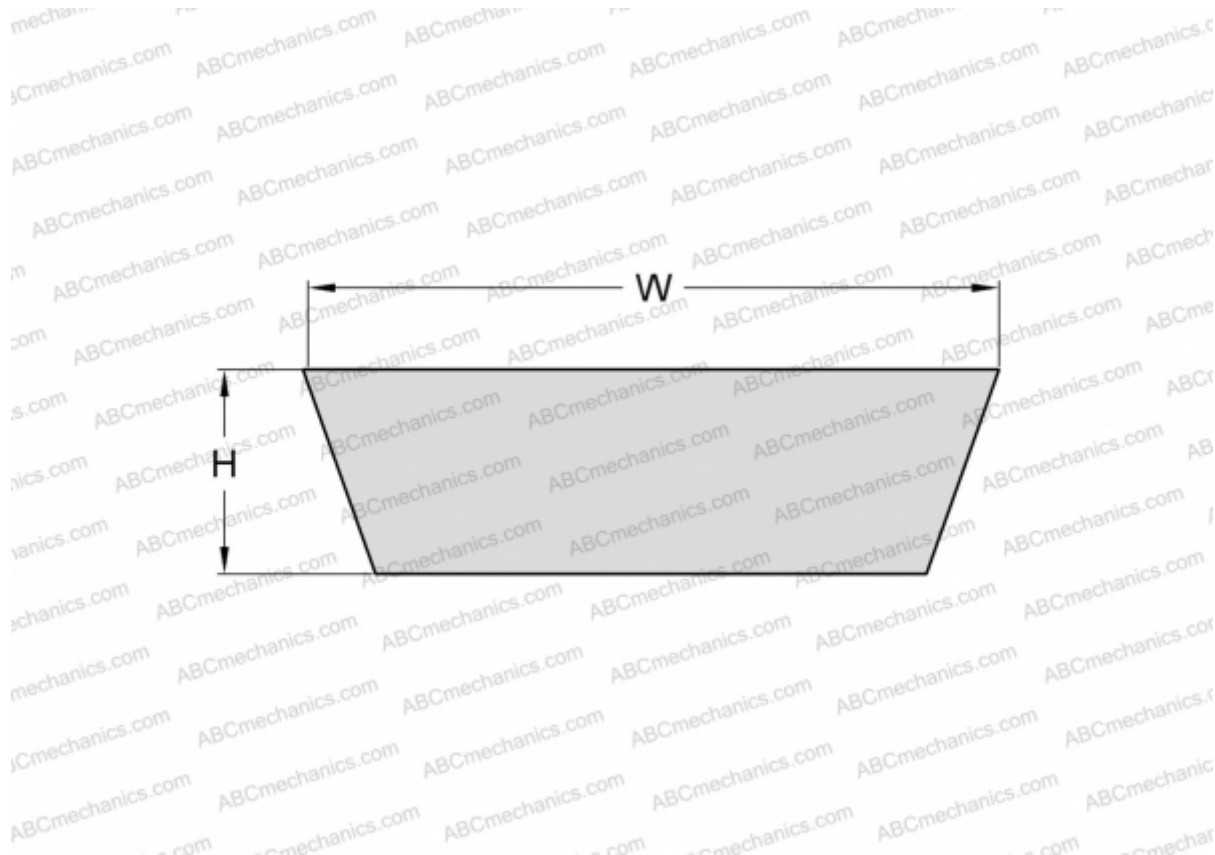

PHG VS65X20X1706 SKF

Вариаторный ремень

ТИП: Клиновые ремни, Вариаторные, Профиль VS (SKF)

Технические характеристики

РАЗМЕРЫ, ММ

Расчетная длина	1772,000
Внутренняя длина	1706,000
Ширина, W	65,000
Высота, H	20,000
Количество зубьев	1