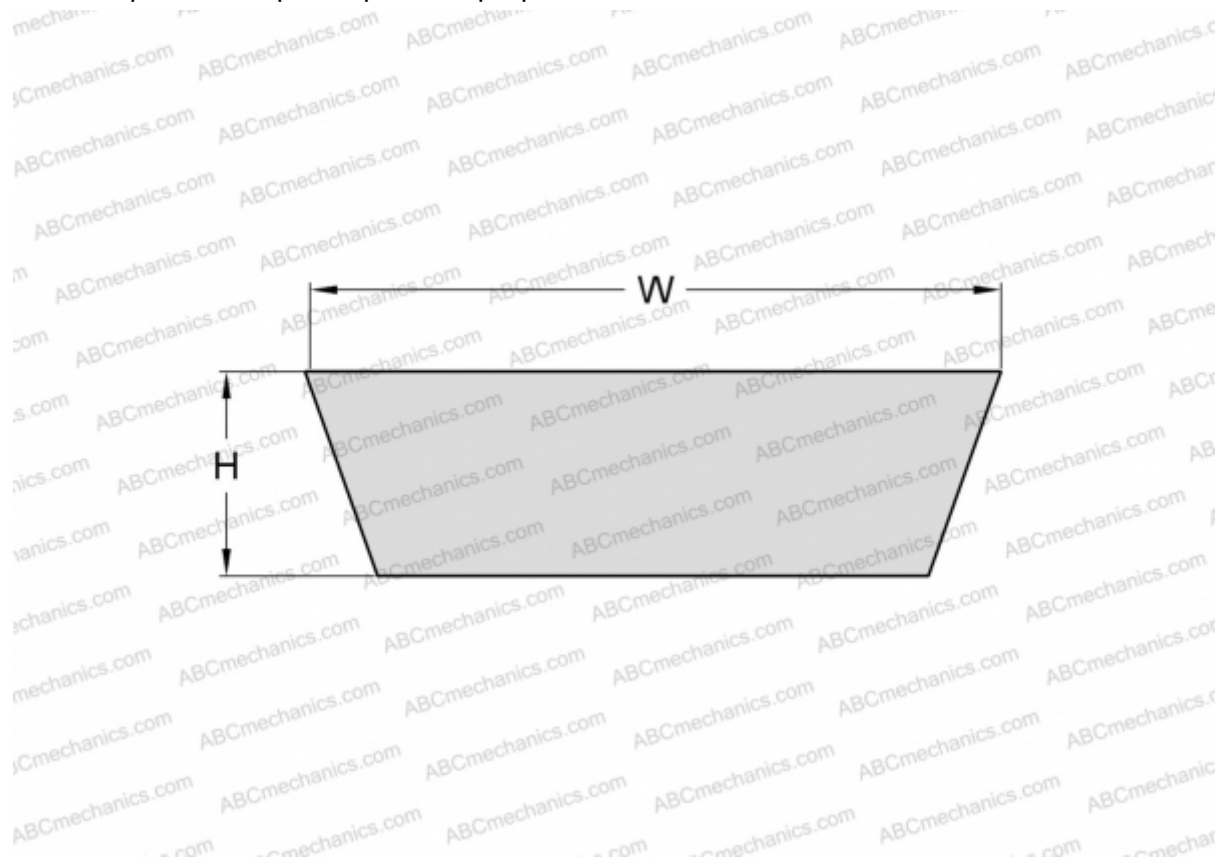

## PHG VS65X20X1906 SKF

Вариаторный ремень

ТИП: Клиновые ремни, Вариаторные, Профиль VS (SKF)

#### РАЗМЕРЫ, ММ

Расчетная длина	1972,000
Внутренняя длина	1906,000
Ширина, W	65,000
Высота, H	20,000
Количество зубьев	1