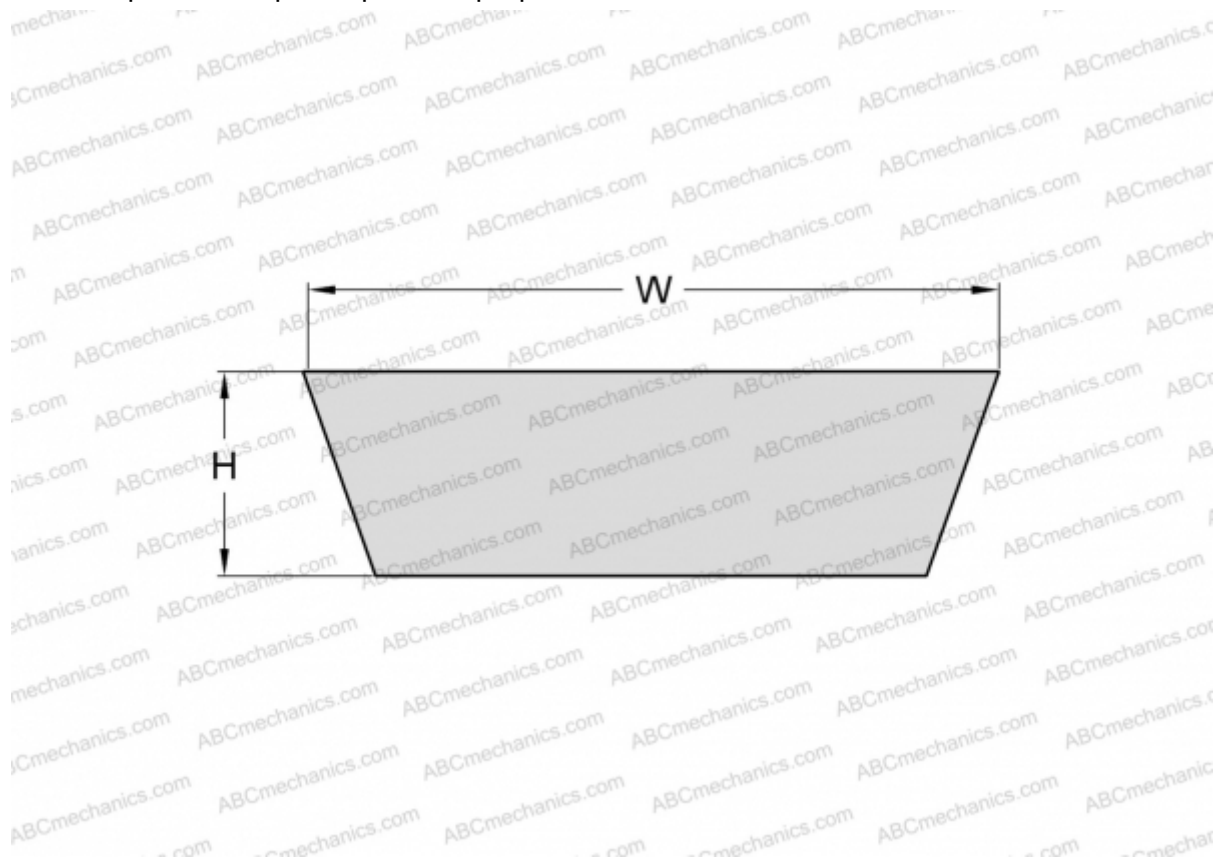

PHG VS70X18X1600 SKF

Вариаторный ремень

ТИП: Клиновые ремни, Вариаторные, Профиль VS (SKF)

Технические характеристики

РАЗМЕРЫ, ММ

Расчетная длина	1666,000
Внутренняя длина	1600,000
Ширина, W	70,000
Высота, H	18,000
Количество зубьев	1