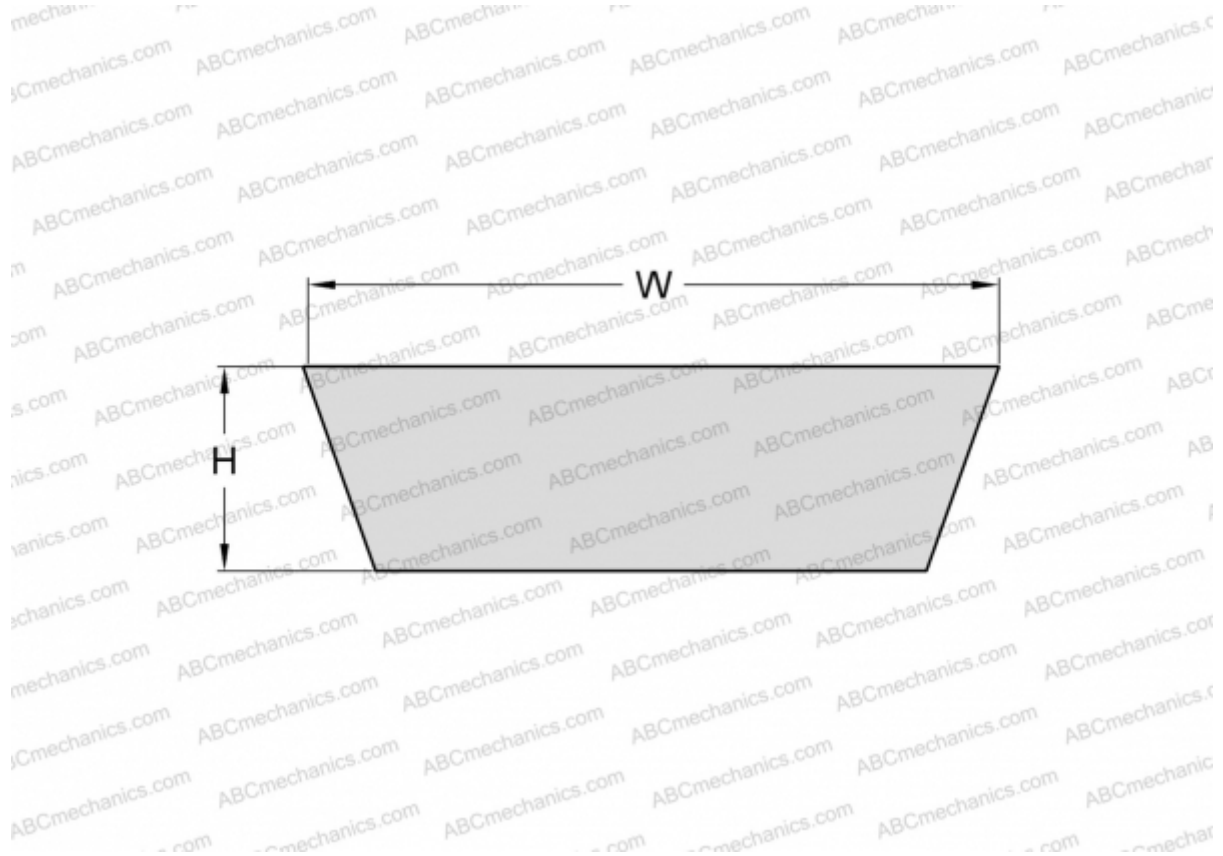

PHG VS70X18X1700 SKF

Вариаторный ремень

ТИП: Клиновые ремни, Вариаторные, Профиль VS (SKF)

Технические характеристики

РАЗМЕРЫ, ММ

Расчетная длина	1766,000
Внутренняя длина	1700,000
Ширина, W	70,000
Высота, H	18,000
Количество зубьев	1