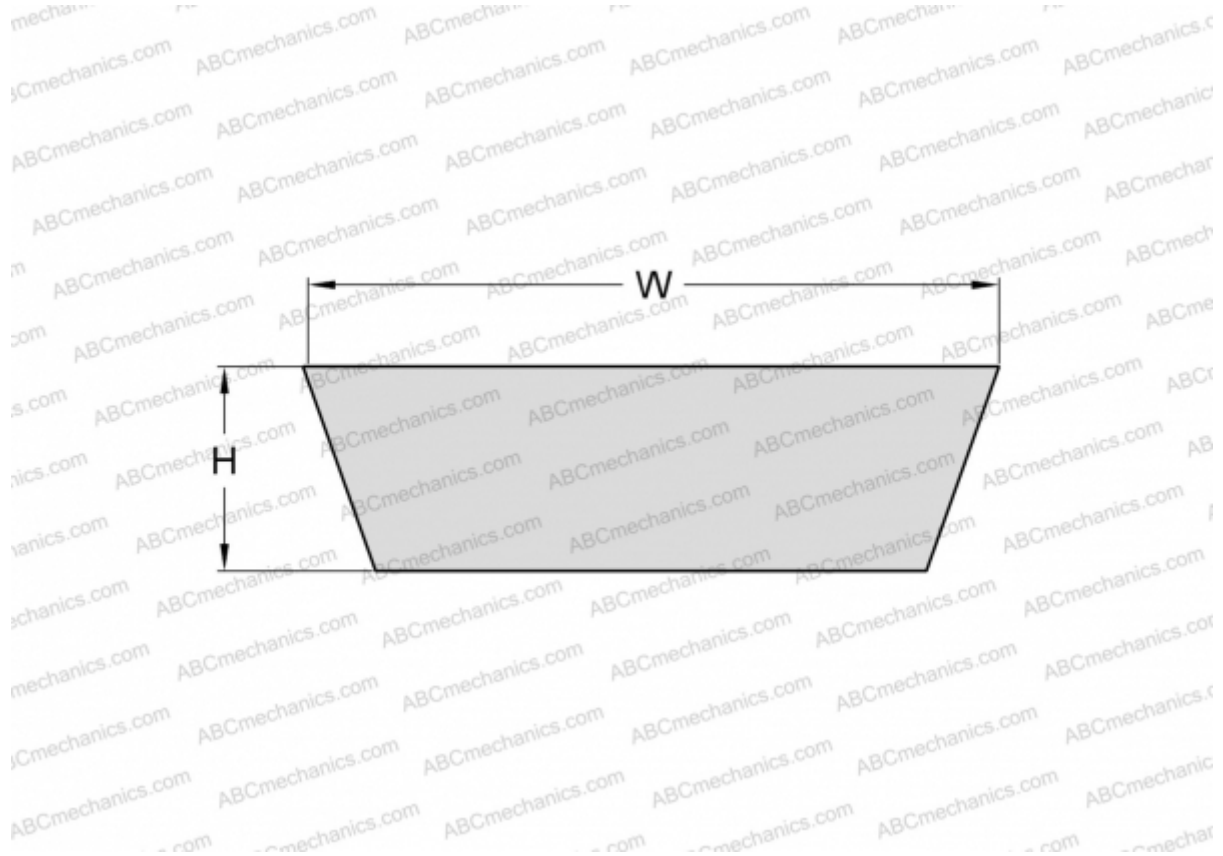

## PHG VS70X18X1800 SKF

Вариаторный ремень

ТИП: Клиновые ремни, Вариаторные, Профиль VS (SKF)

#### РАЗМЕРЫ, ММ

Расчетная длина	1866,000
Внутренняя длина	1800,000
Ширина, W	70,000
Высота, H	18,000
Количество зубьев	1