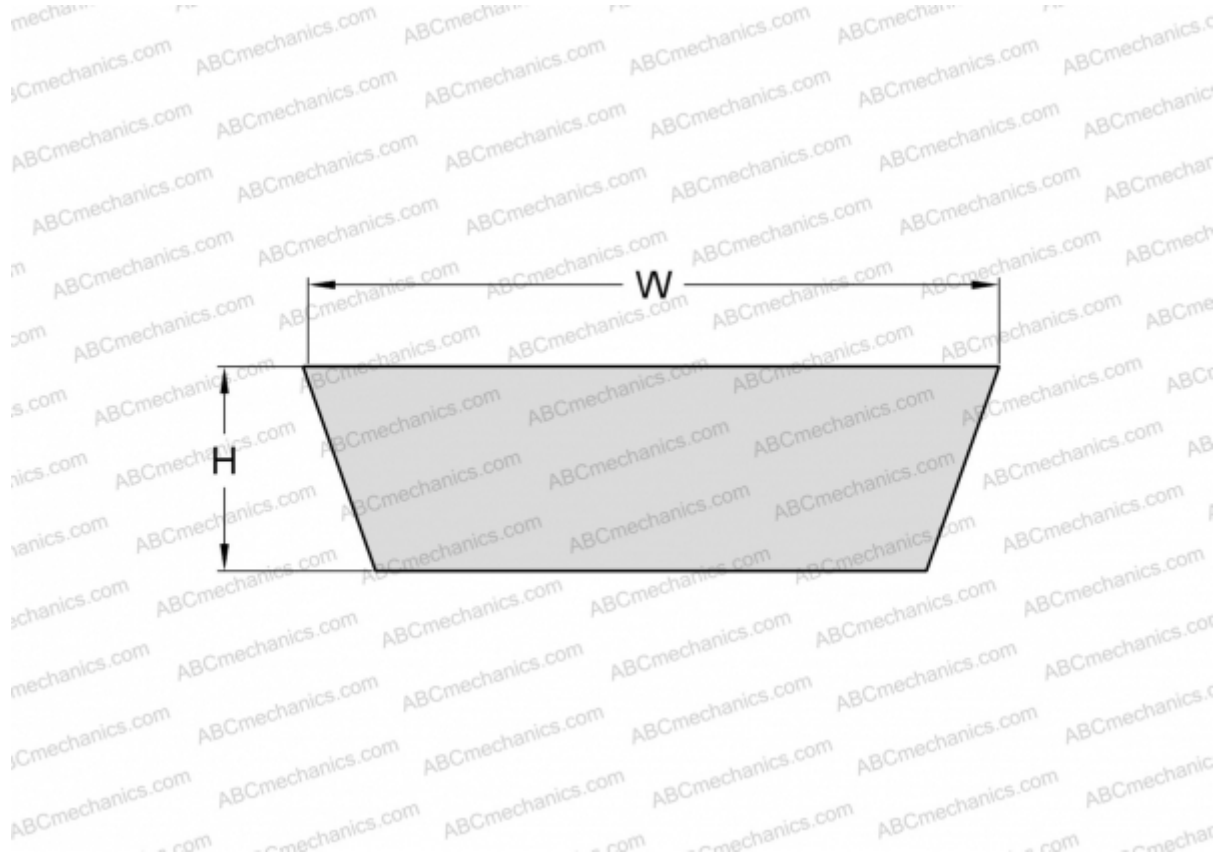

PHG VS70X18X1900 SKF

Вариаторный ремень

ТИП: Клиновые ремни, Вариаторные, Профиль VS (SKF)

Технические характеристики

РАЗМЕРЫ, ММ

Расчетная длина	1966,000
Внутренняя длина	1900,000
Ширина, W	70,000
Высота, H	18,000
Количество зубьев	1