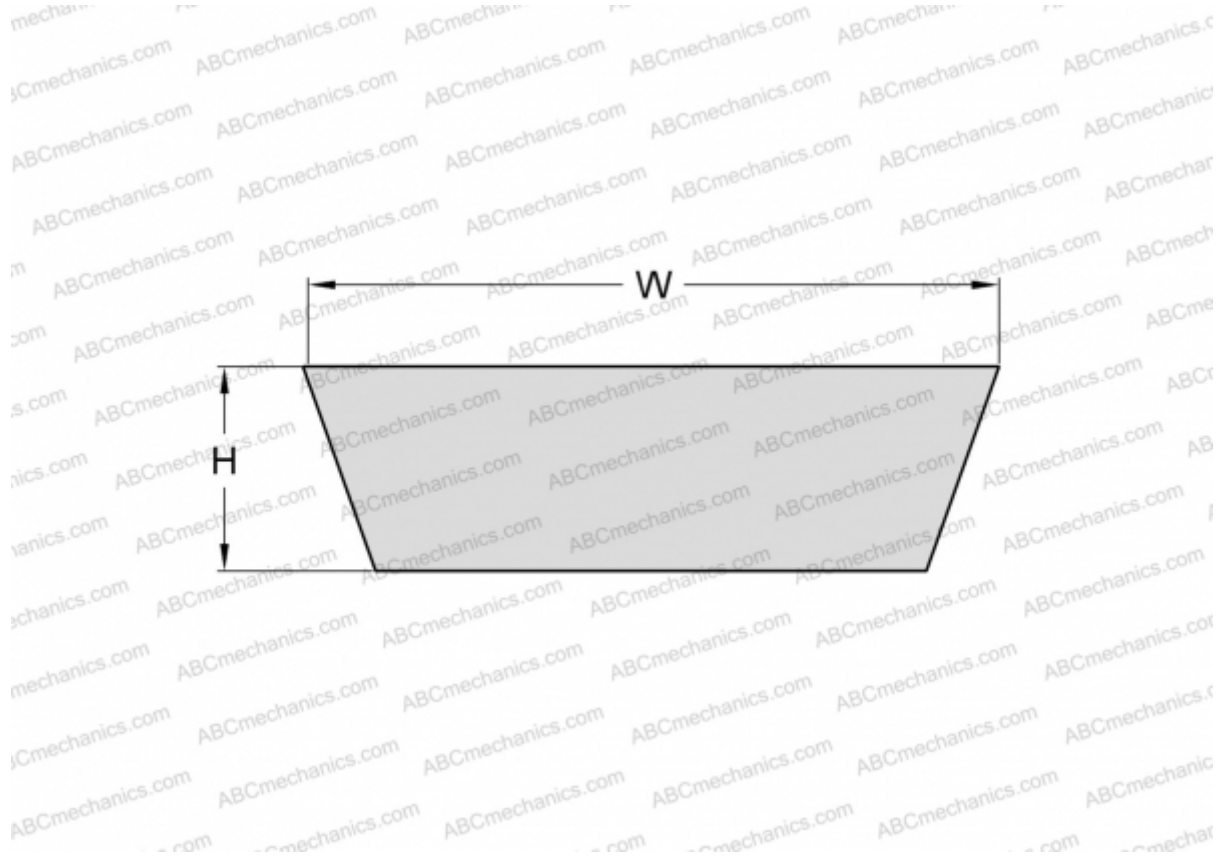

PHG VS70X18X2000 SKF

Вариаторный ремень

ТИП: Клиновые ремни, Вариаторные, Профиль VS (SKF)

Технические характеристики

РАЗМЕРЫ, ММ

| | |
|-------------------|----------|
| Расчетная длина | 2066,000 |
| Внутренняя длина | 2000,000 |
| Ширина, W | 70,000 |
| Высота, H | 18,000 |
| Количество зубьев | 1 |