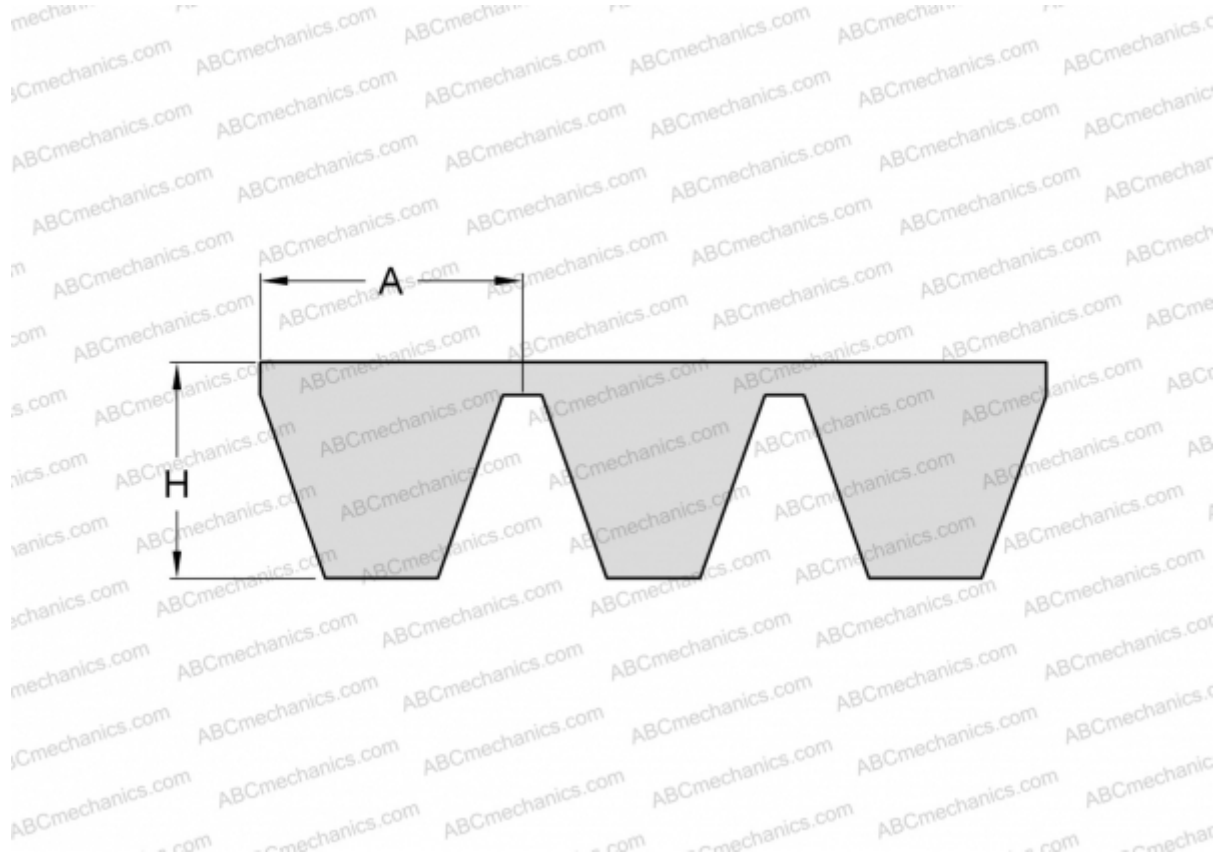

PHG A47X3 SKF

Многоручьевой классический клиновидный ремень

ТИП: Клиновые ремни, Многоручьевые, Классические, Профиль 13/A (SKF)

Технические характеристики

РАЗМЕРЫ, ММ

Расчетная длина	1230,000
Внутренняя длина	1193,800
Ширина, W	39,000
Высота, H	9,900
A	13,000