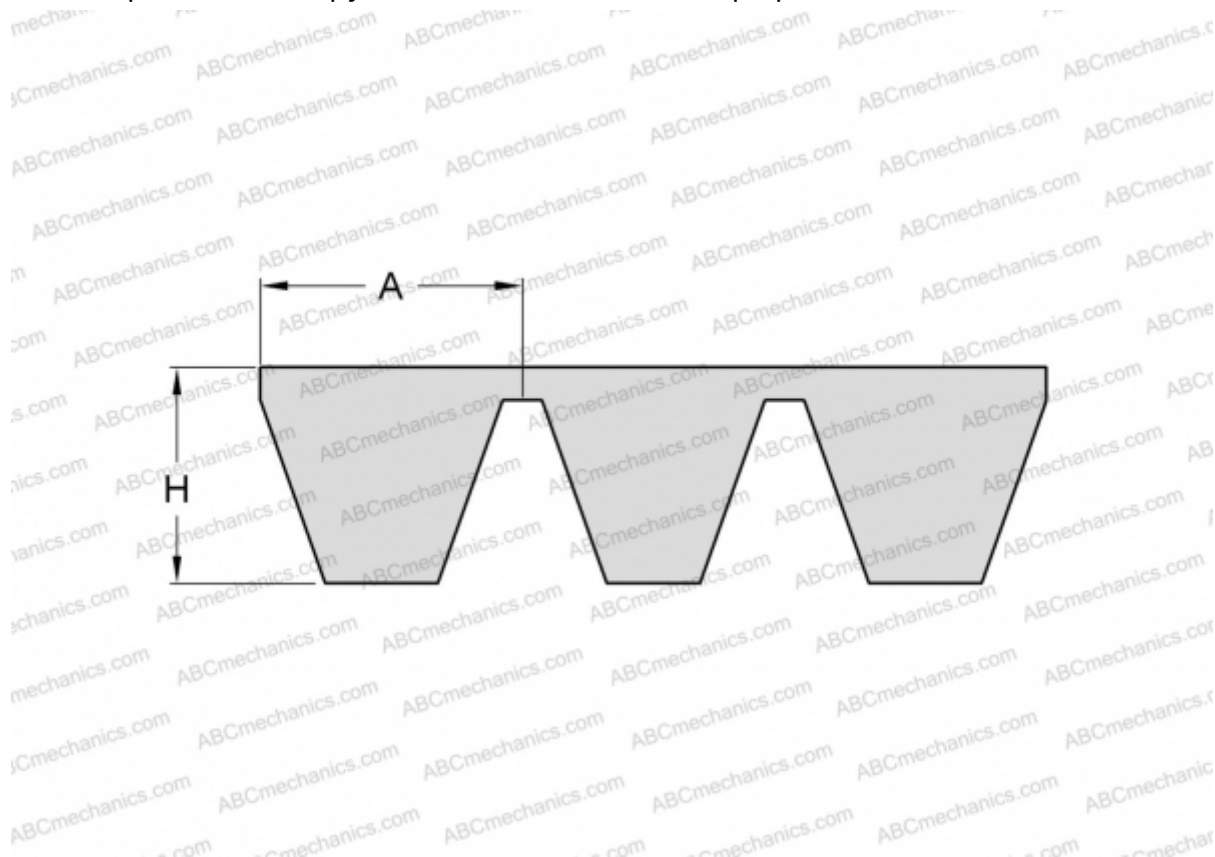

## PHG A47X4 SKF

Многоручьевой классический клиновыи ремень

ТИП: Клиновые ремни, Многоручьевые, Классические, Профиль 13/A (SKF)

#### РАЗМЕРЫ, ММ

Расчетная длина	1230,000
Внутренняя длина	1193,800
Ширина, W	52,000
Высота, H	9,900
A	13,000