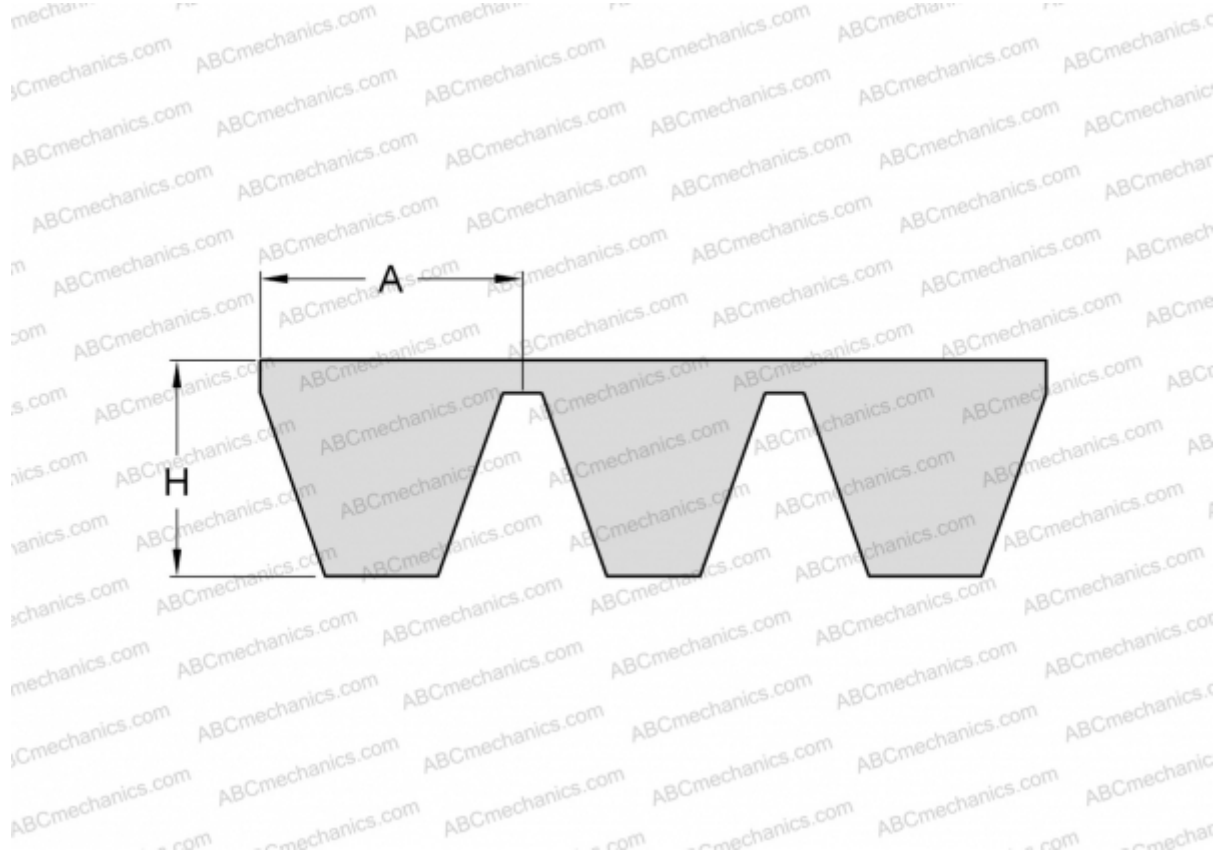

PHG A47X5 SKF

Многоручьевой классический клиновыи ремень

ТИП: Клиновые ремни, Многоручьевые, Классические, Профиль 13/A (SKF)

Технические характеристики

РАЗМЕРЫ, ММ

Расчетная длина	1230,000
Внутренняя длина	1193,800
Ширина, W	65,000
Высота, H	9,900
A	13,000