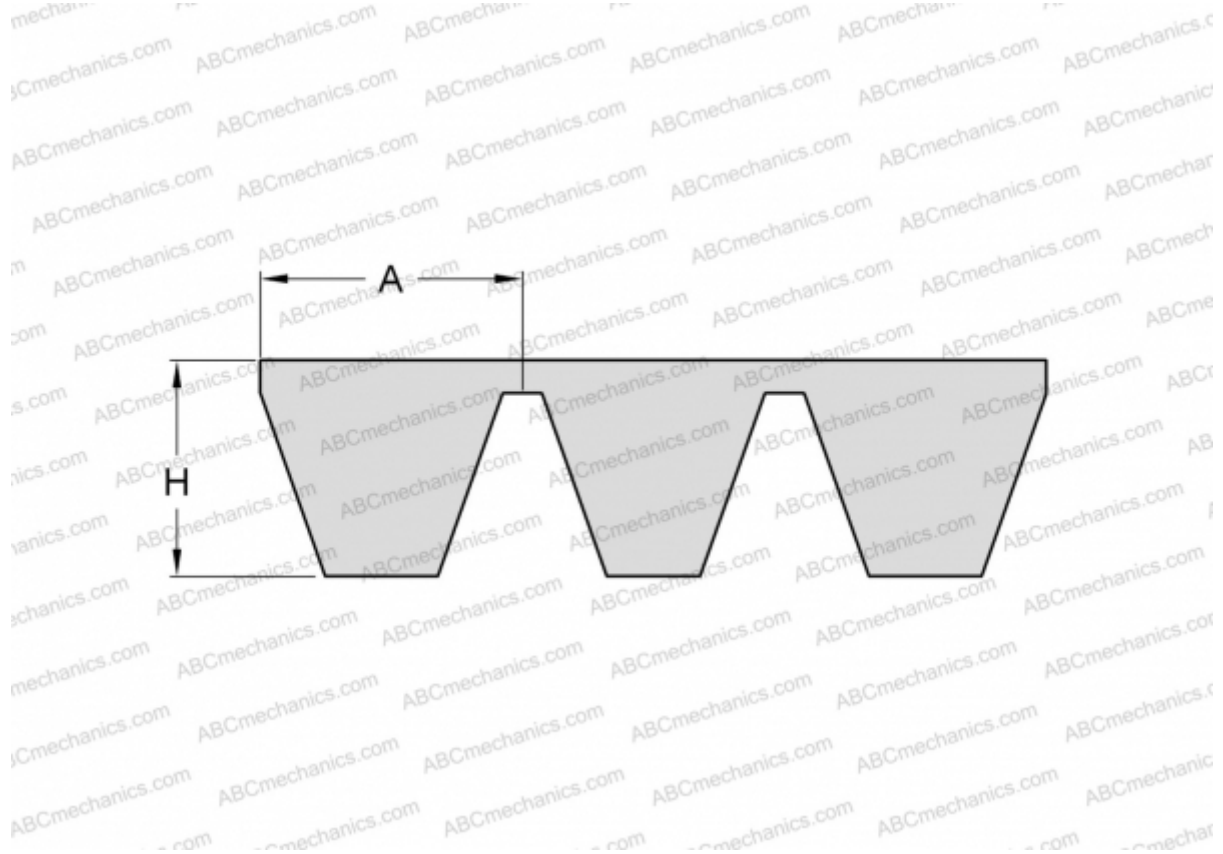

PHG A51X4 SKF

Многоручьевой классический клиновидный ремень

ТИП: Клиновые ремни, Многоручьевые, Классические, Профиль 13/A (SKF)

Технические характеристики

РАЗМЕРЫ, ММ

Расчетная длина	1330,000
Внутренняя длина	1295,400
Ширина, W	52,000
Высота, H	9,900
A	13,000