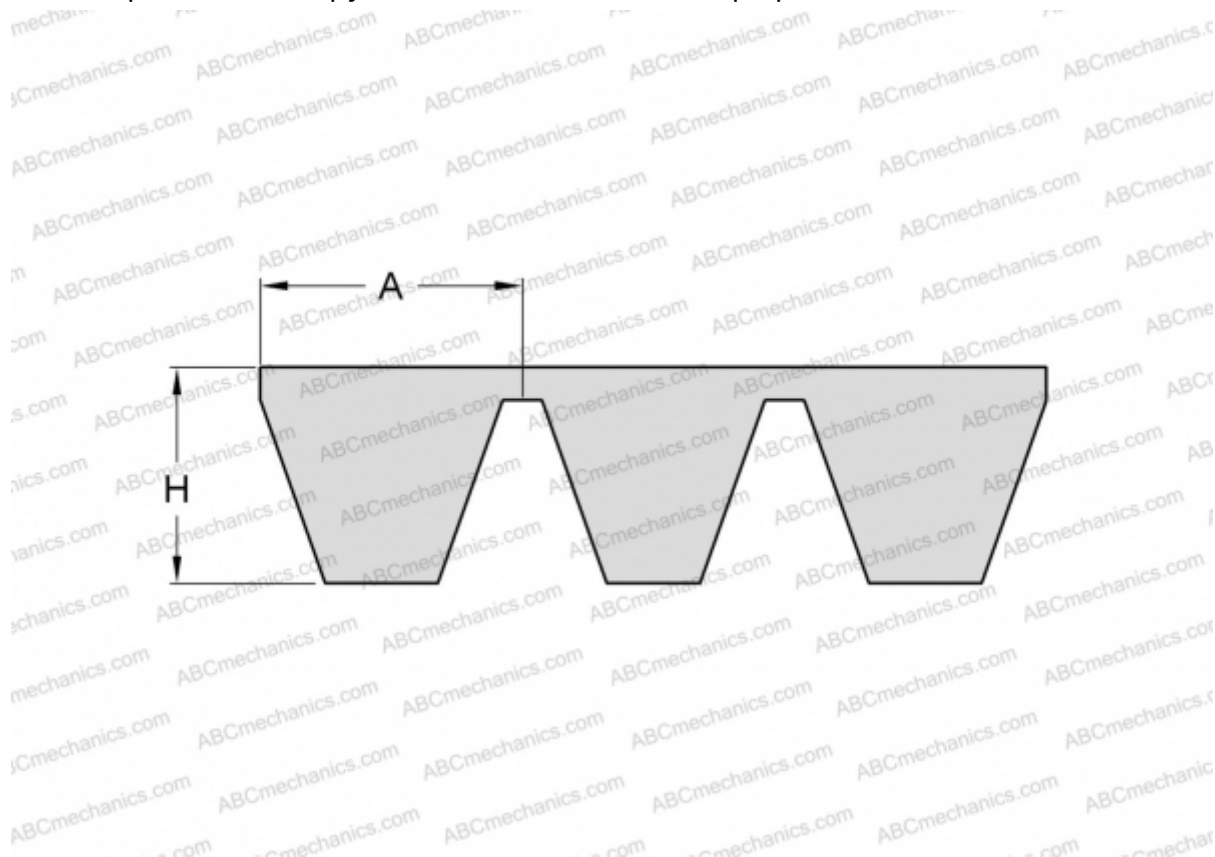

PHG A56X3 SKF

Многоручьевой классический клиновыи ремень

ТИП: Клиновые ремни, Многоручьевые, Классические, Профиль 13/A (SKF)

Технические характеристики

РАЗМЕРЫ, ММ

Расчетная длина	1460,000
Внутренняя длина	1422,400
Ширина, W	39,000
Высота, H	9,900
A	13,000