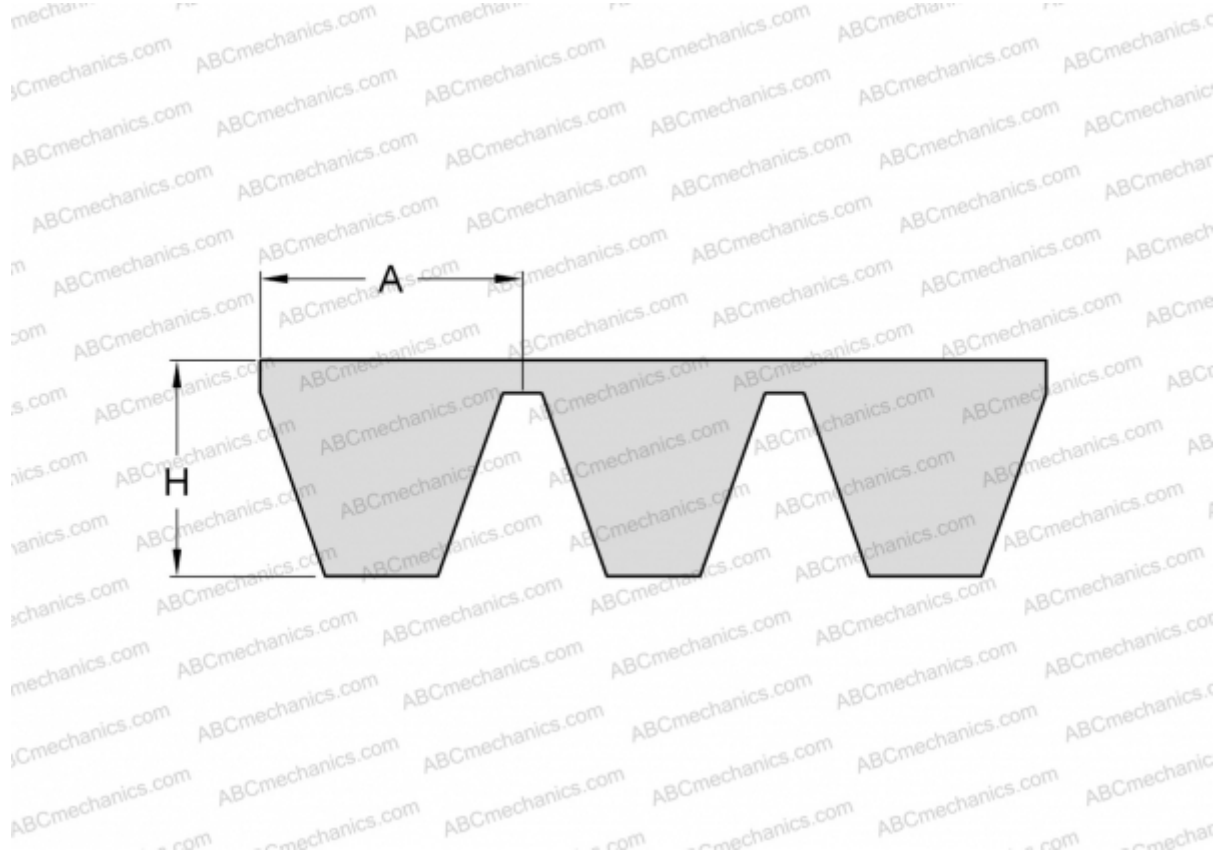

PHG A56X4 SKF

Многоручьевой классический клиновыи ремень

ТИП: Клиновые ремни, Многоручьевые, Классические, Профиль 13/A (SKF)

Технические характеристики

РАЗМЕРЫ, ММ

Расчетная длина	1460,000
Внутренняя длина	1422,400
Ширина, W	52,000
Высота, H	9,900
A	13,000