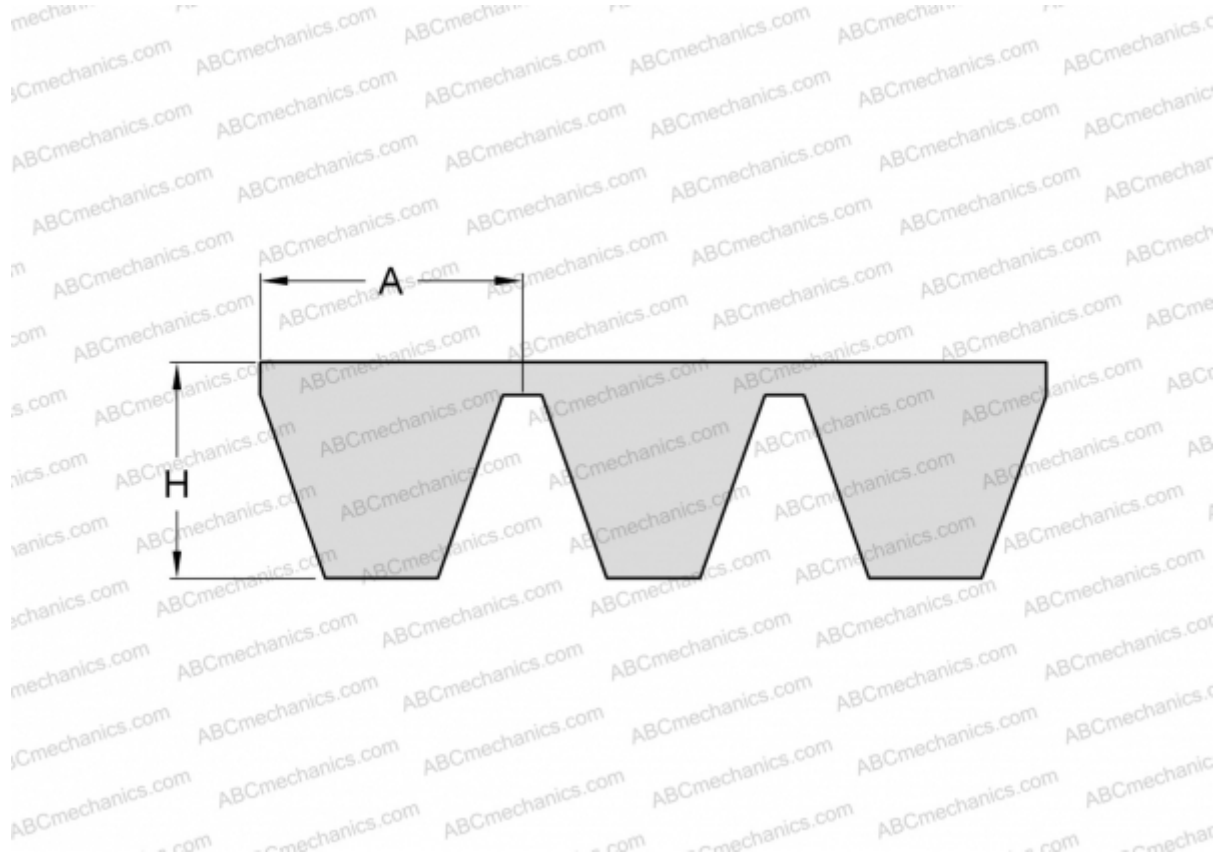

PHG A56X5 SKF

Многоручьевой классический клиновидный ремень

ТИП: Клиновые ремни, Многоручьевые, Классические, Профиль 13/A (SKF)

Технические характеристики

РАЗМЕРЫ, ММ

Расчетная длина	1460,000
Внутренняя длина	1422,400
Ширина, W	65,000
Высота, H	9,900
A	13,000