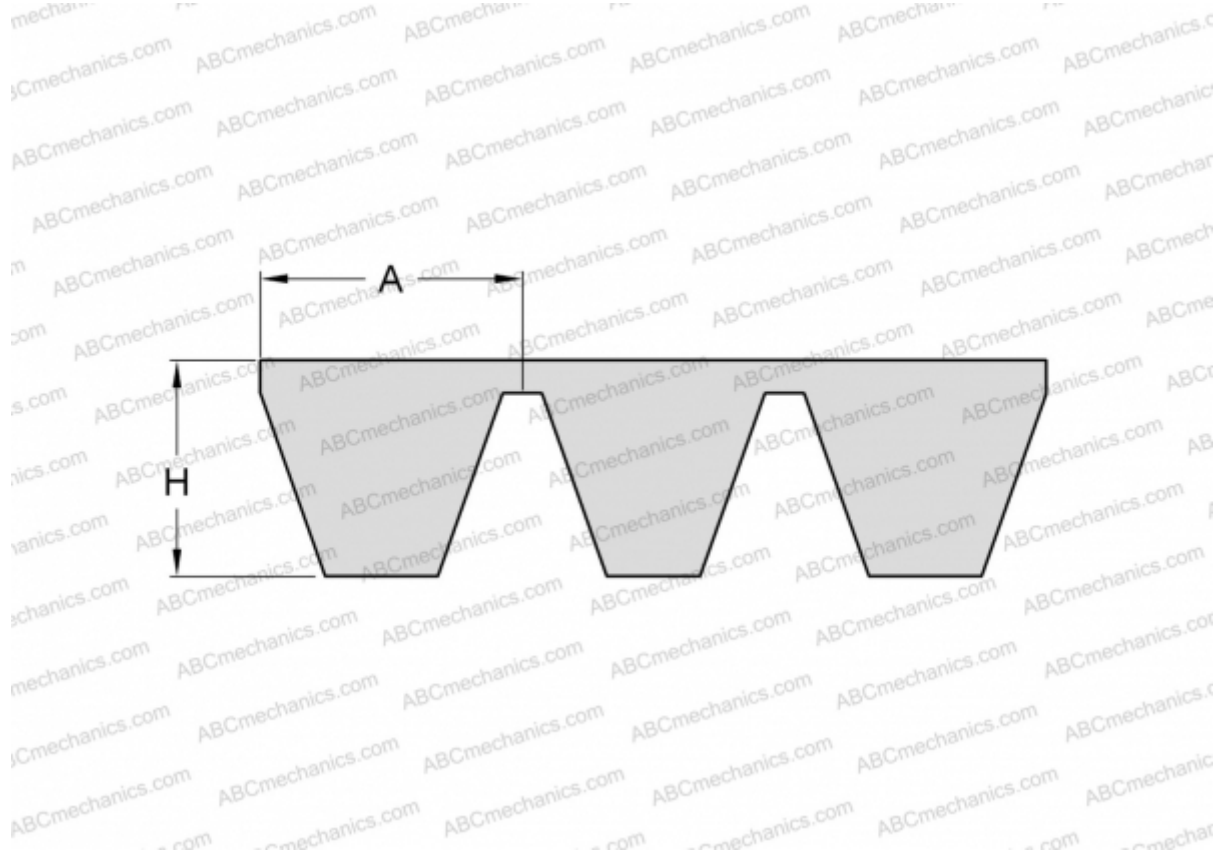

## PHG A57X3 SKF

Многоручьевой классический клиновидный ремень

ТИП: Клиновые ремни, Многоручьевые, Классические, Профиль 13/A (SKF)

#### РАЗМЕРЫ, ММ

|                  |          |
|------------------|----------|
| Расчетная длина  | 1480,000 |
| Внутренняя длина | 1447,800 |
| Ширина, W        | 39,000   |
| Высота, H        | 9,900    |
| A                | 13,000   |