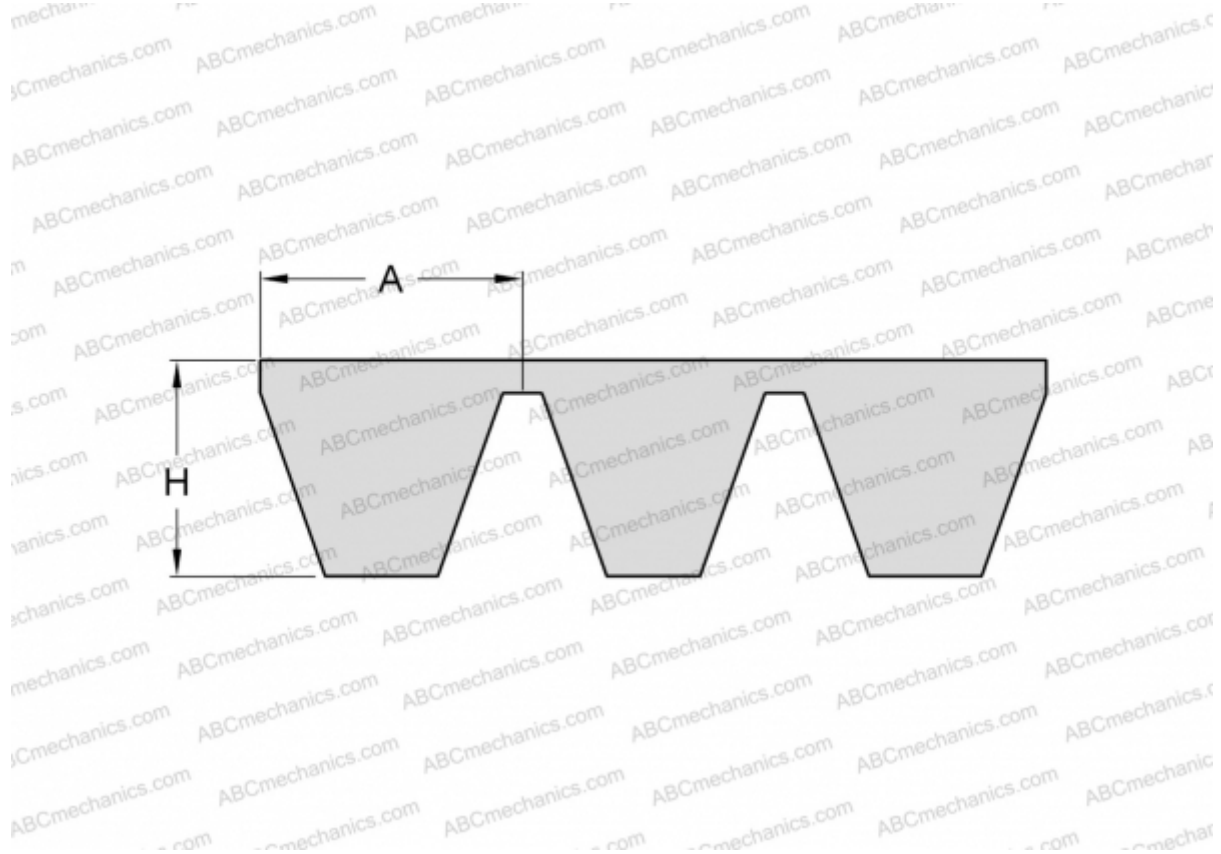

PHG A57X5 SKF

Многоручьевой классический клиновыи ремень

ТИП: Клиновые ремни, Многоручьевые, Классические, Профиль 13/A (SKF)

Технические характеристики

РАЗМЕРЫ, ММ

Расчетная длина	1480,000
Внутренняя длина	1447,800
Ширина, W	65,000
Высота, H	9,900
A	13,000