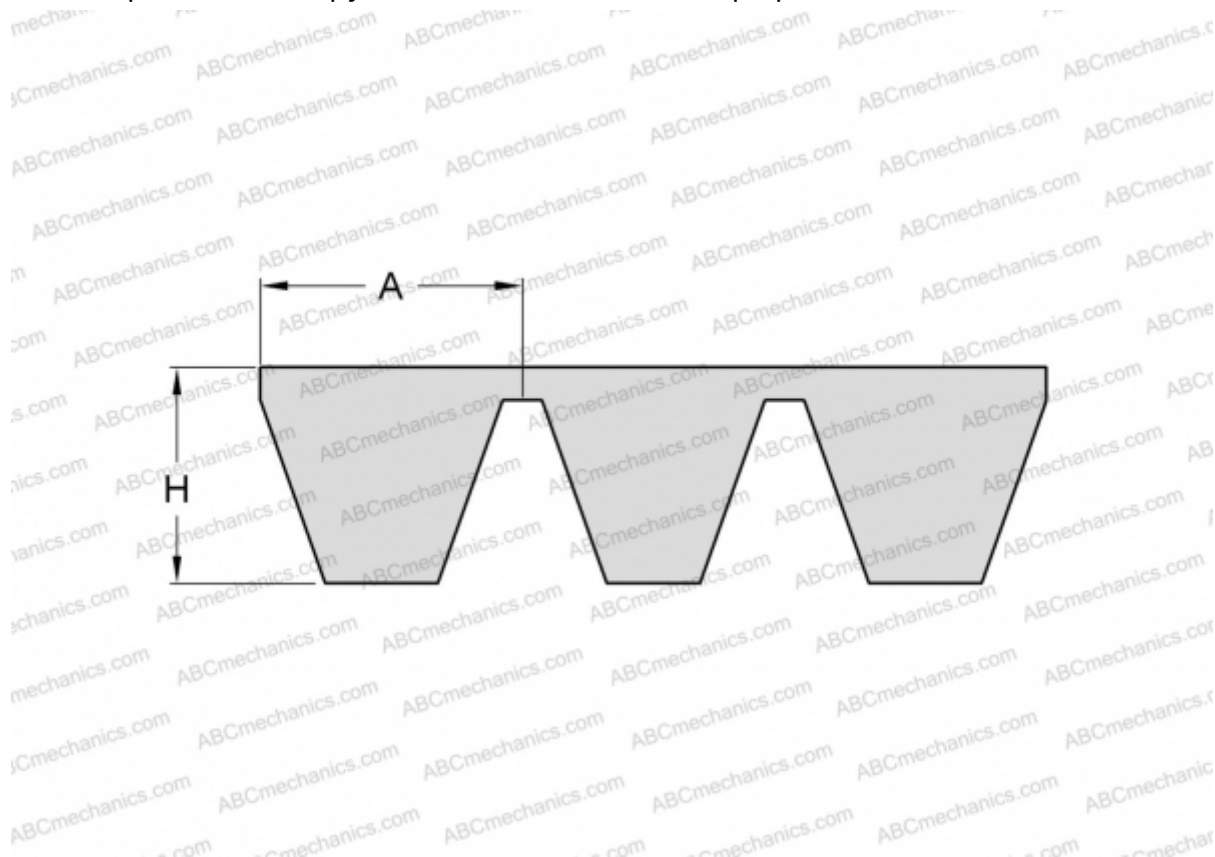

## PHG A59X3 SKF

Многоручьевой классический клиновидный ремень

ТИП: Клиновые ремни, Многоручьевые, Классические, Профиль 13/A (SKF)

#### РАЗМЕРЫ, ММ

Расчетная длина	1530,000
Внутренняя длина	1498,600
Ширина, W	39,000
Высота, H	9,900
A	13,000