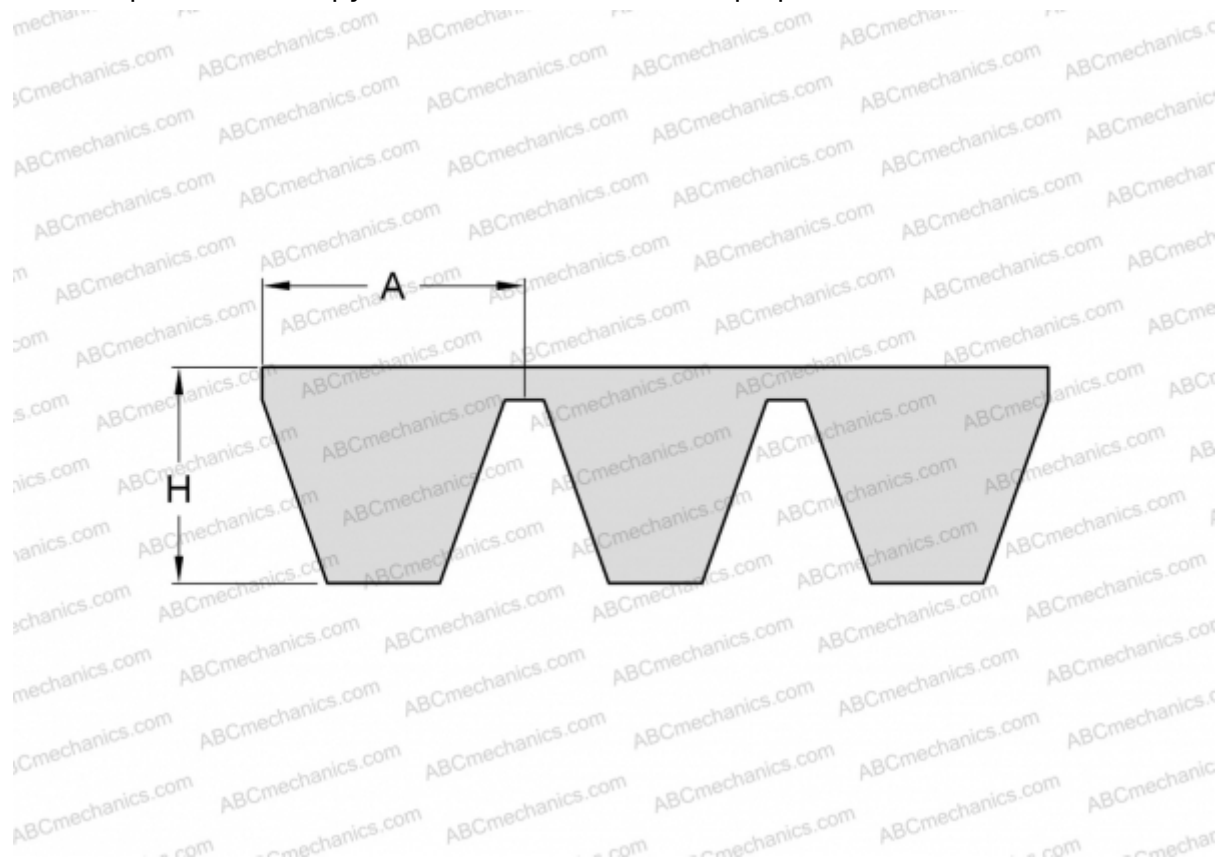

## PHG A59X4 SKF

Многоручьевой классический клиновидный ремень

ТИП: Клиновые ремни, Многоручьевые, Классические, Профиль 13/A (SKF)

#### РАЗМЕРЫ, ММ

Расчетная длина	1530,000
Внутренняя длина	1498,600
Ширина, W	52,000
Высота, H	9,900
A	13,000