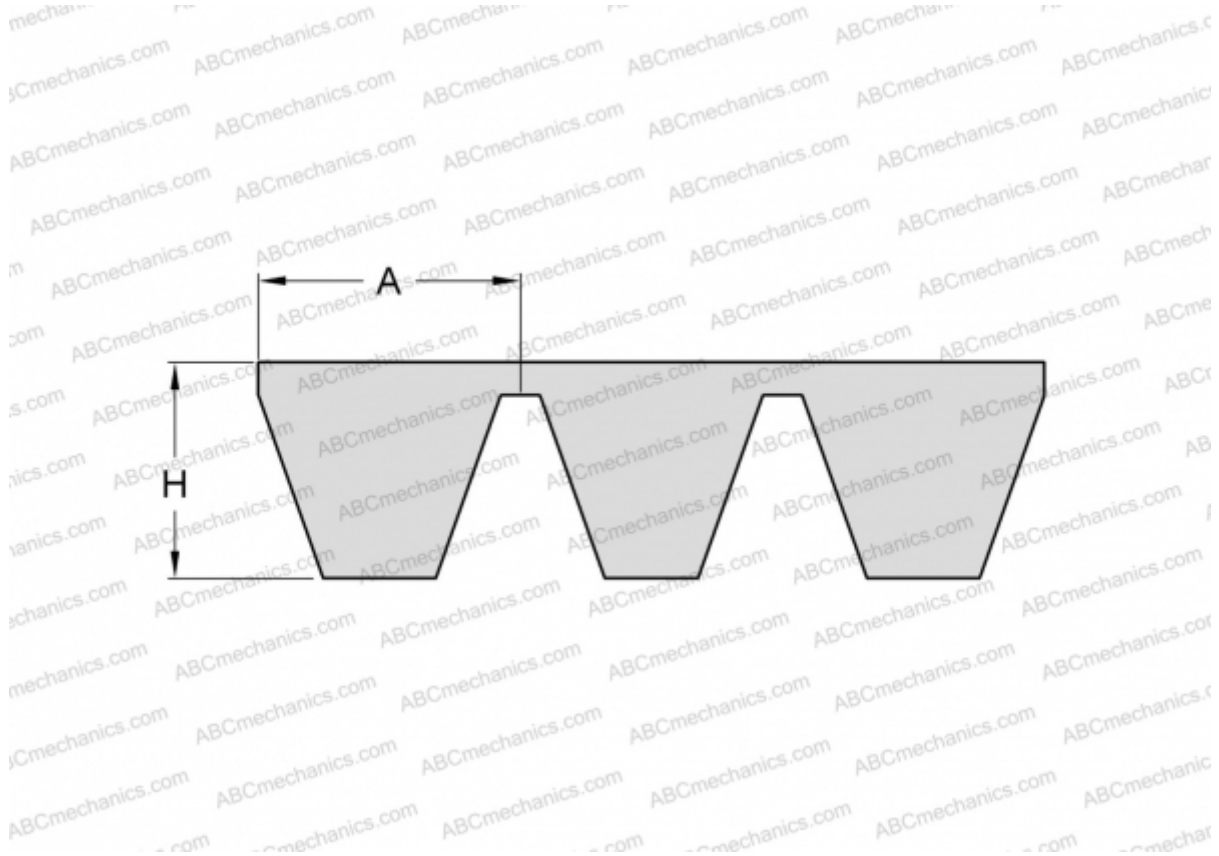

PHG A79X4 SKF

Многоручьевой классический клиновидный ремень

ТИП: Клиновые ремни, Многоручьевые, Классические, Профиль 13/A (SKF)

Технические характеристики

РАЗМЕРЫ, ММ

Расчетная длина	2050,000
Внутренняя длина	2006,600
Ширина, W	52,000
Высота, H	9,900
A	13,000