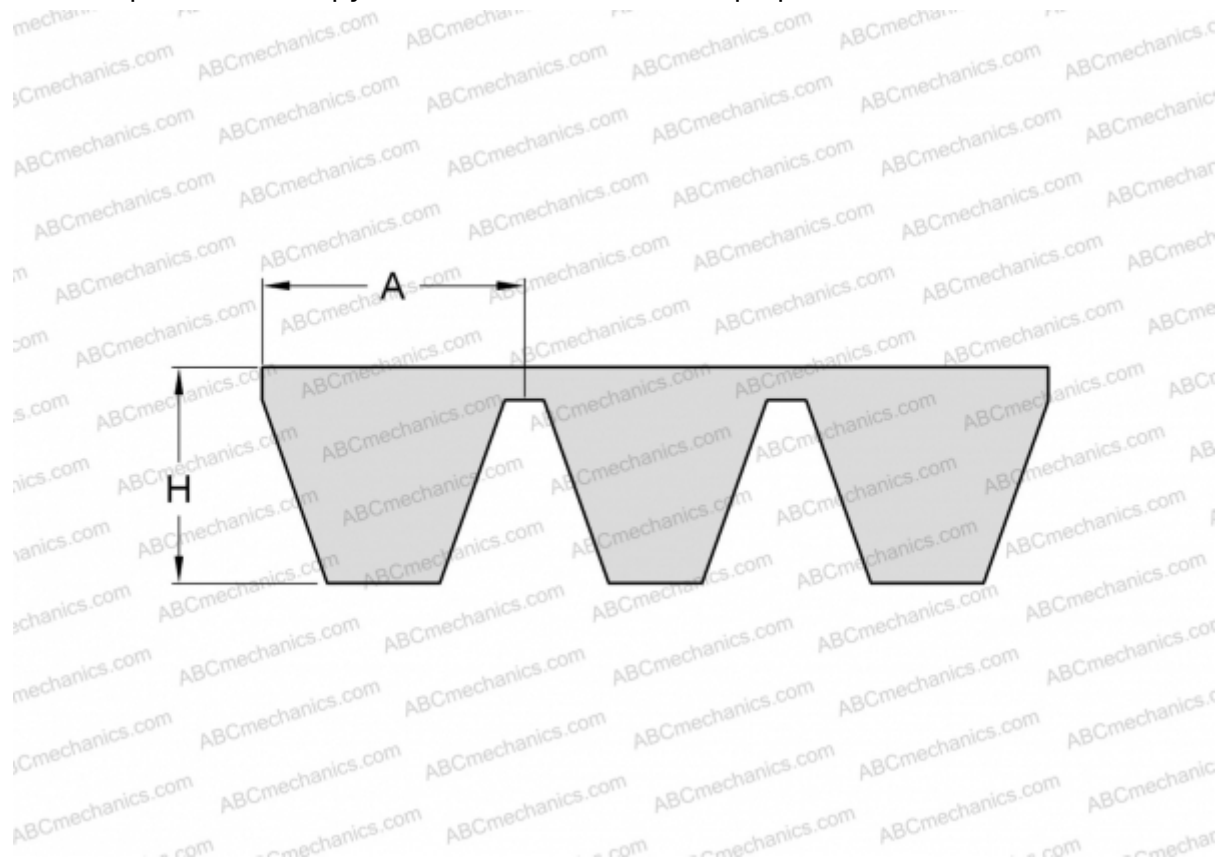

## PHG A88X5 SKF

Многоручьевой классический клиновыи ремень

ТИП: Клиновые ремни, Многоручьевые, Классические, Профиль 13/A (SKF)

#### РАЗМЕРЫ, ММ

Расчетная длина	2270,000
Внутренняя длина	2235,200
Ширина, W	65,000
Высота, H	9,900
A	13,000